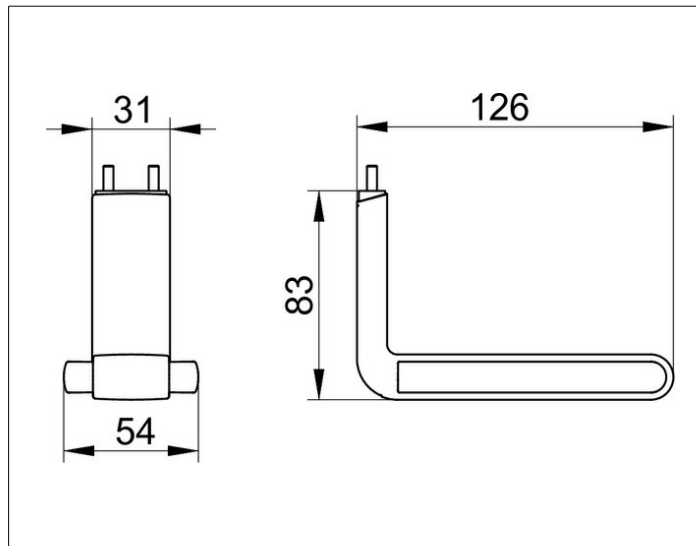

AXESS

35062010037 Держатель для туалетной бумаги

ИЗДЕЛИЕ

ЧЕРТЕЖ

ОПИСАНИЕ ИЗДЕЛИЯ

для монтажа на настенный поручень для туалета,
с роликовым ограничителем

ПОВЕРХНОСТЬ

хром/черный