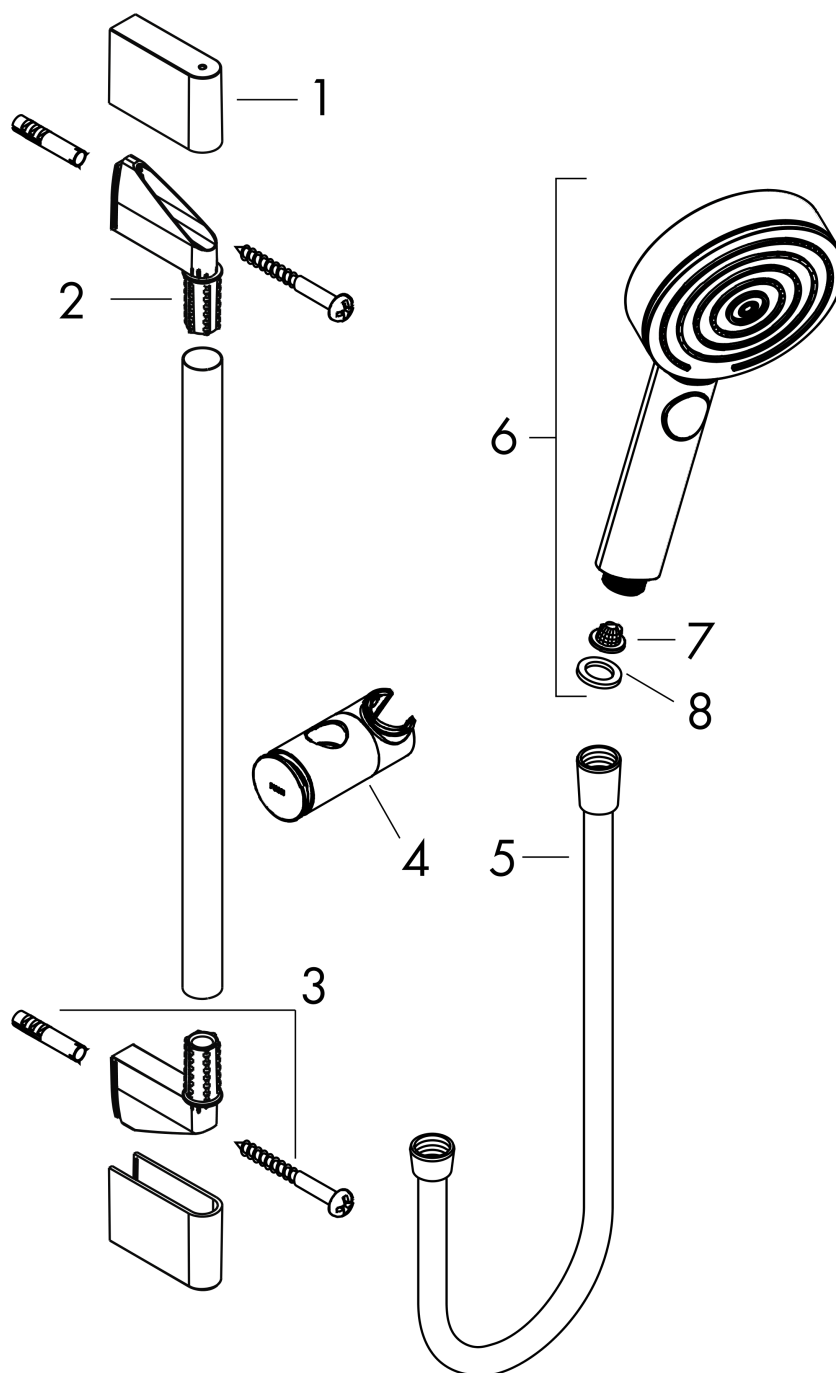

Pulsify Select S

Душевой набор 105 3jet Relaxation со штангой 90 см

Поверхности : **матовый белый** Артикульный номер: **24170700**

Описание

Характеристики

- состоит из: ручной душ, ползунок, душевая штанга, шланг для душа
- размер душевого диска: 105 мм
- тип струи: PowderRain, IntenseRain, массажная
- удобное переключение типов струи с помощью кнопки Select
- максимальный расход воды при 3 бар: 11,4 л/мин
- хромированные настенные крепления из пластика
- длина вертикальной трубки: 959 мм
- диаметр штанги: 22 мм
- профиль вертикальной трубки: круглая
- расстояние между отверстиями 915 мм
- держатель для ручного душа регулируется по высоте с внешней кнопкой выбора

График расхода воды

Расход измерен практически с помощью соответствующей арматуры (термостат/смеситель/скрытый клапан).

Pulsify Select S

Душевой набор 105 3jet Relaxation со штангой 90 см

Поверхности : матовый белый Артикульный номер: 24170700

Покомпонентное изображение

Год выпуска: >06/21

Pulsify Select S

Душевой набор 105 3jet Relaxation со штангой 90 см

Поверхности : матовый белый Артикульный номер: 24170700

**Перечень запасных частей**

Год выпуска: >06/21

Позиция	Описание	Артикульный номер	PC	PU
1	cover	95217700	-	1
2	wall support	95218000	-	1
3	mounting set	96179000	-	1
4	support, assy	93517700	-	1
5	shower hose Isiflex'B 1,60 m	28276700	-	1
6	-	24110700	-	1
7	filter	92672000	-	1
8	seal	98058000	-	1
a	tile-matching-disk 7 mm	97450000	-	1