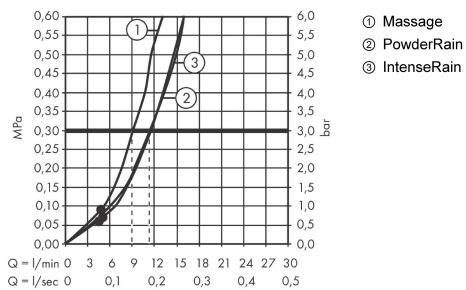

Pulsify Select S

Душевой набор 105 3jet Relaxation со штангой 90 см

Поверхности : **матовый белый** Артикульный номер: **24170700**

Описание

Характеристики

- состоит из: ручной душ, ползунок, душевая штанга, шланг для душа
- размер душевого диска: 105 мм
- тип струи: PowderRain, IntenseRain, массажная
- удобное переключение типов струи с помощью кнопки Select
- максимальный расход воды при 3 бар: 11,4 л/мин
- хромированные настенные крепления из пластика
- длина вертикальной трубки: 959 мм
- диаметр штанги: 22 мм
- профиль вертикальной трубки: круглая
- расстояние между отверстиями 915 мм
- держатель для ручного душа регулируется по высоте с внешней кнопкой выбора

Технология

Награды за дизайн

reddot winner 2021

Продукт

Чертеж

Pulsify Select S

Душевой набор 105 3jet Relaxation со штангой 90 см

Поверхности : матовый белый Артикульный номер: 24170700

График расхода воды

Расход измерен практически с помощью соответствующей арматуры (термостат/смеситель/скрытый клапан).

Pulsify Select S

Душевой набор 105 3jet Relaxation со штангой 90 см

Поверхности : матовый белый Артикульный номер: 24170700