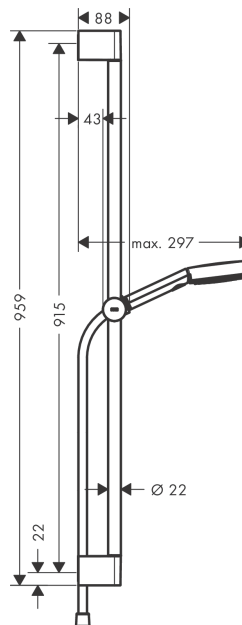

Pulsify Select S

Душевой набор 105 3jet Relaxation со штангой 90 см

Поверхности : **матовый белый** Артикульный номер: **24170700**

Описание

Характеристики

- состоит из: ручной душ, ползунок, душевая штанга, шланг для душа
- размер душевого диска: 105 мм
- тип струи: PowderRain, IntenseRain, массажная
- удобное переключение типов струи с помощью кнопки Select
- максимальный расход воды при 3 бар: 11,4 л/мин
- хромированные настенные крепления из пластика
- длина вертикальной трубки: 959 мм
- диаметр штанги: 22 мм
- профиль вертикальной трубки: круглая
- расстояние между отверстиями 915 мм
- держатель для ручного душа регулируется по высоте с внешней кнопкой выбора

Технология

Награды за дизайн

reddot winner 2021

Продукт

Чертеж

Pulsify Select S

Душевой набор 105 3jet Relaxation со штангой 90 см

Поверхности : матовый белый Артикульный номер: 24170700

График расхода воды

Расход измерен практически с помощью соответствующей арматуры (термостат/смеситель/скрытый клапан).

Pulsify Select S

Душевой набор 105 3jet Relaxation со штангой 90 см

Поверхности : матовый белый Артикульный номер: 24170700

Позиция	Описание	Артикульный номер	PC	PU
1	cover	95217700	-	1
2	wall support	95218000	-	1
3	mounting set	96179000	-	1
4	support, assy	93517700	-	1
5	shower hose Isiflex'B 1,60 m	28276700	-	1
6	-	24110700	-	1
7	filter	92672000	-	1
8	seal	98058000	-	1
a	tile-matching-disk 7 mm	97450000	-	1