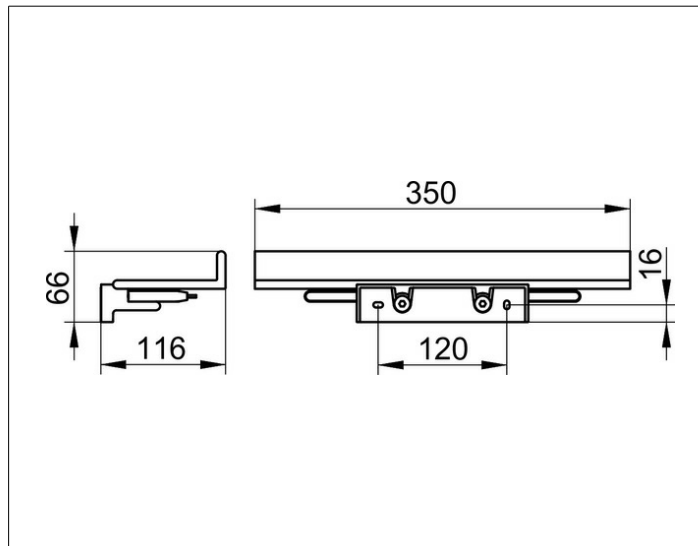

Collection Reva

12859510000 Полочка для душа

ИЗДЕЛИЕ

ЧЕРТЕЖ

ОПИСАНИЕ ИЗДЕЛИЯ

со встроенным стеклоочистителем,
съемная, со скрытым креплением,
и интегрированными крючками

ПОВЕРХНОСТЬ

белый