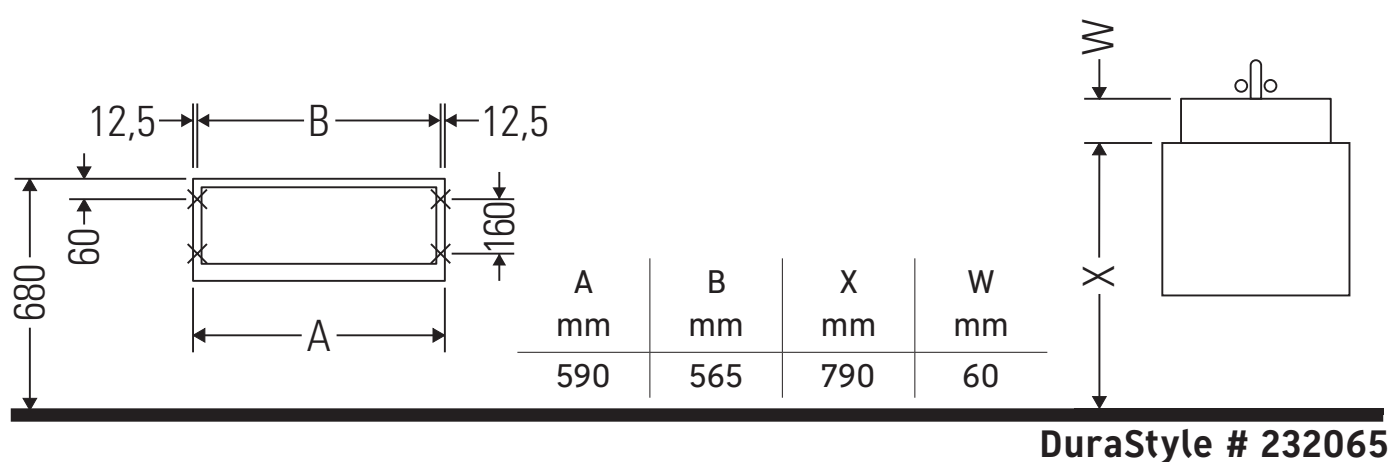

DuraStyle

DS 9871

Инструкция по монтажу

Указания по применению

Серия мебели для ванной комнаты соответствует действующим нормам и директивам на момент поставки и сконструирована для использования в ванных комнатах. Непосредственное орошение водой, например, во время мытья под душем следует избегать.