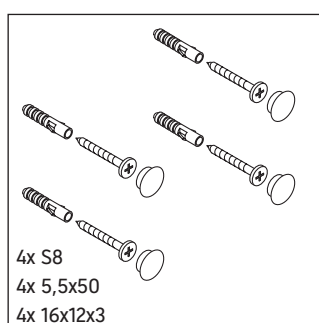

DuraStyle

DS 9871

Инструкция по монтажу

Указания по применению

Серия мебели для ванной комнаты соответствует действующим нормам и директивам на момент поставки и сконструирована для использования в ванных комнатах. Непосредственное орошение водой, например, во время мытья под душем следует избегать.