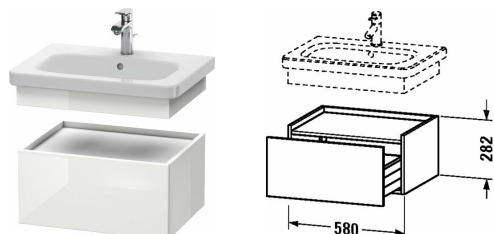

**DuraStyle Шкафчик # DS6280**

| &lt; 580 мм &gt; |

Шкафчик	Размеры	Вес	Номер заказа
1 выдвижное отделение, для DuraStyle # 232065			
<b>Цвета</b>			
M07 Бетонно-серый матовый декор M09 Светло-голубой матовый декор M14 Терра, декор M18 Белый матовый, декор M21 Орех темный декор M22 Белый глянцевый декор M31 Сосна серебристая, декор M43 Базальт матовый, декор M49 Графит матовый, декор M51 Сосна коричневая, декор M52 Европейский дуб, декор M53 Каштан темный, декор M75 Лен, декор M79 Орех натуральный, декор M91 Серо-коричневый декор			
<b>Вариант</b>			
	580 x 448 мм		DS6280
<b>Справка</b>			
Дополнительная опция Vi-Color только для цвета корпуса: 18 белый матовый / 43 базальт матовый. Vi-Color для поверхности фронта: свободный выбор из всех цветов фронта., Необходимые данные для заказа:, - цвет корпуса, - поверхность вкладыша			
<b>Соответствующая продукция</b>			
Умывальник, умывальник для мебели с плоскостью под смеситель, глазуровка снизу, 650 x 480 мм	650 x 480 мм		232065