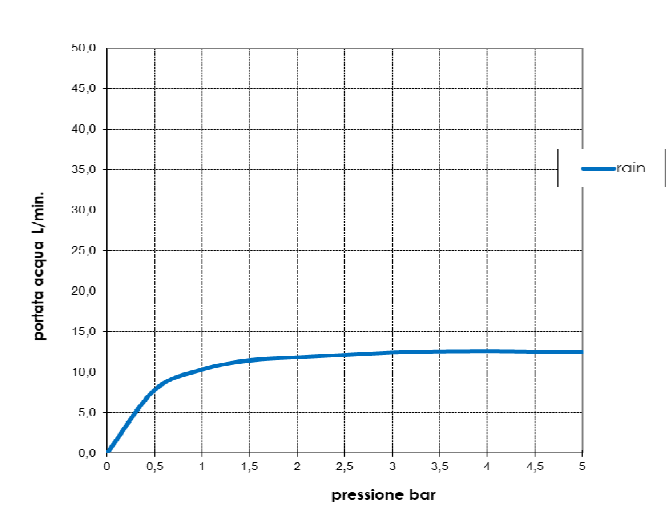

Codice - Code:

H70596I
COSMO Ø280 MM SHOWER HEAD
WITH SHOWER ARM

Descrizione - Description:

Soffione Cosmo Ø280 mm in ottone con braccio doccia orizzontale 400 mm 1/2"MM
 Ø280 mm Cosmo brass shower head with 400 mm horizontal shower arm 1/2"MM
 Cosmo Kopfbrause Ø280 mm aus Messing mit horizontalem 400 mm 1/2" a.G./a.G. Duscharm
 Pomme de douche Cosmo Ø280 mm en laiton avec bras mural 400 mm 1/2"MM horizontal
 Rociador Cosmo Ø280 mm en latón con brazo mural 400 mm 1/2"MM horizontal
 Душевая лейка Cosmo Ø280 mm из латуни с держателем 400 mm 1/2"MM горизонтальным

Tecnologia - Technology:

Immagine Prodotto - Product Image

Disegni - Drawings

Grafico di portata - Flow rate diagram

	rain
0	0,0
0,5	7,8
1	10,3
1,5	11,5
2	11,9
2,5	12,2
3	12,5
3,5	12,6
4	12,6
4,5	12,6
5	12,5
pressione bar	portata L/min

Caratteristiche idrauliche - Hydraulic features

	Pressione Pressure	Portata Flow rate
min	1 bar	10 L/min
max	5 bar	12,5 L/min
Portata minima consigliata per buon funzionamento Recommended minimum flow-rate for optimal performance		7 L/min