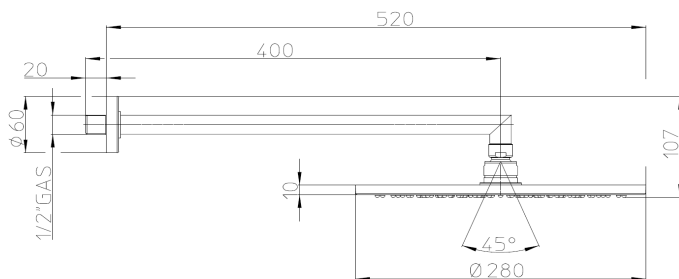

Codice - Code:

H70596I
COSMO Ø280 MM SHOWER HEAD
WITH SHOWER ARM

Descrizione - Description:

Soffione Cosmo Ø280 mm in ottone con braccio doccia orizzontale 400 mm 1/2"MM
 Ø280 mm Cosmo brass shower head with 400 mm horizontal shower arm 1/2"MM
 Cosmo Kopfbrause Ø280 mm aus Messing mit horizontalem 400 mm 1/2" a.G./a.G. Duscharm
 Pomme de douche Cosmo Ø280 mm en laiton avec bras mural 400 mm 1/2"MM horizontal
 Rociador Cosmo Ø280 mm en latón con brazo mural 400 mm 1/2"MM horizontal
 Душевая лейка Cosmo Ø280 mm из латуни с держателем 400 mm 1/2"MM горизонтальным

Tecnologia - Technology:

Immagine Prodotto - Product Image

Disegni - Drawings

Grafico di portata - Flow rate diagram

	rain
0	0,0
0,5	7,8
1	10,3
1,5	11,5
2	11,9
2,5	12,2
3	12,5
3,5	12,6
4	12,6
4,5	12,6
5	12,5
pressione bar	portata L/min

Caratteristiche idrauliche - Hydraulic features

	Pressione Pressure	Portata Flow rate
min	1 bar	10 L/min
max	5 bar	12,5 L/min
Portata minima consigliata per buon funzionamento Recommended minimum flow-rate for optimal performance		7 L/min