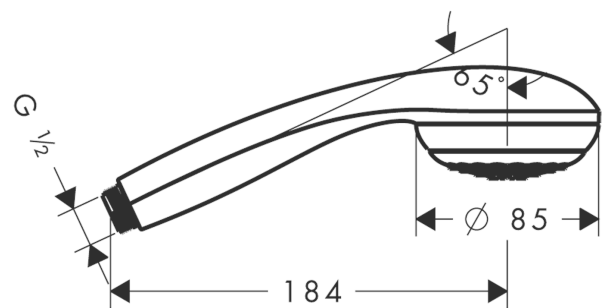

Crometta 85

Ручной душ Mono

Поверхности : **хром**   Артикульный номер: **28585000**

Описание

Характеристики

- размер душевого диска: 85 мм
- тип струи: обычная
- максимальный расход воды при 3 бар: 16 л/мин
- с внутренней подачей воды
- промывающийся грязеулавливающий фильтр
- соединительная резьба G 1/2
- подходит для проточных водонагревателей

Технология

Продукт

Чертеж

График расхода воды

Расход измерен практически с помощью соответствующей арматуры (термостат/смеситель/скрытый клапан).