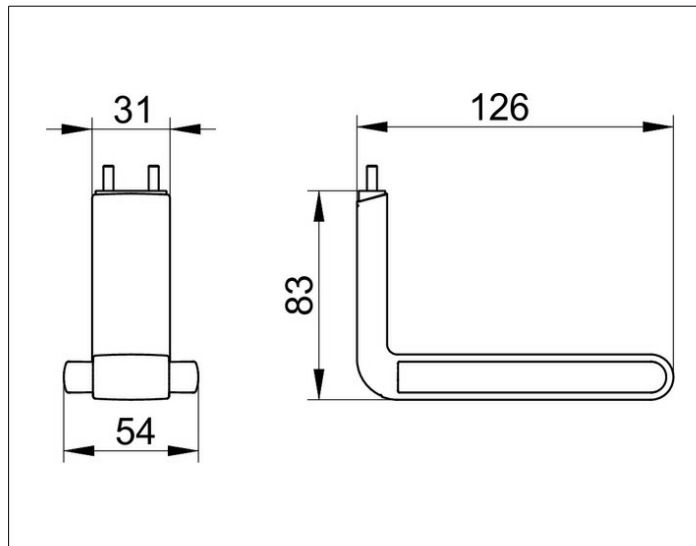

**AXESS**

35062010051 Держатель для туалетной бумаги

**ИЗДЕЛИЕ**

**ЧЕРТЕЖ**

**ОПИСАНИЕ ИЗДЕЛИЯ**

для монтажа на настенный поручень для туалета,  
с роликовым ограничителем

**ПОВЕРХНОСТЬ**

хром/белый