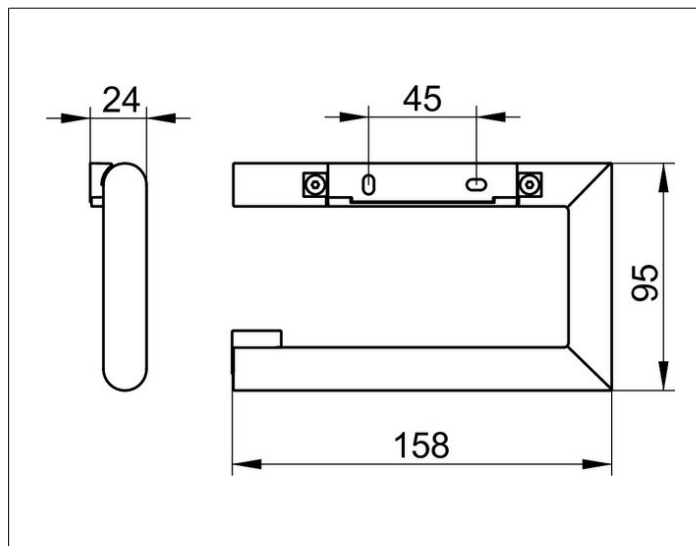

Collection Reva

12862010000 Держатель для туалетной бумаги

ИЗДЕЛИЕ

ЧЕРТЕЖ

ОПИСАНИЕ ИЗДЕЛИЯ

открытая форма
для рулонов шириной до 120 мм

ПОВЕРХНОСТЬ

хром