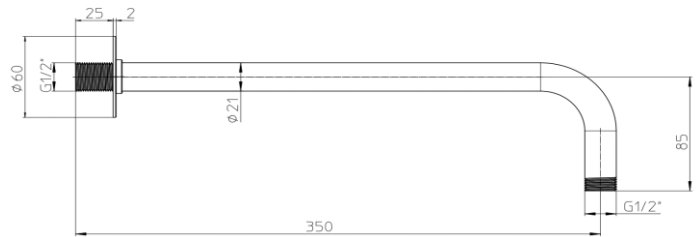

**Codice - Code:**

**INH030H**

Stainless steel shower arm  $\varnothing 21$  mm  
350 mm

**Descrizione - Description:**

Braccio doccia in acciaio inox a 90°  $\varnothing 21$  mm x 350 mm 1/2"MM con rosone

90°  $\varnothing 21$  mm Stainless steel shower arm 350 mm 1/2"MM with flange

Brausearm aus Edelstahl,  $\varnothing 21$  mm x 350 mm 1/2" a.G./a.G mit rosette

Bras de douche en acier inoxydable,  $\varnothing 21$  mm x 350 mm 1/2"MM avec rosace

Braço de ducha de acero inoxidable,  $\varnothing 21$  mm x 350 mm 1/2"HH

Рукоятка душевая из нержавеющей стали, 90°  $\varnothing 21$  mm 350 mm 1/2"MM с водорозеткой водорозеткой

**Tecnologia - Technology:**

**Immagine Prodotto - Product Image**

**Disegni - Drawings**

**Grafico di portata - Flow rate diagram**

**Caratteristiche idrauliche - Hydraulic features**

	Pressione Pressure	Portata Flow rate
min	1 bar	--
max	5 bar	--
Portata minima consigliata per buon funzionamento Recommended minimum flow-rate for optimal performance		--