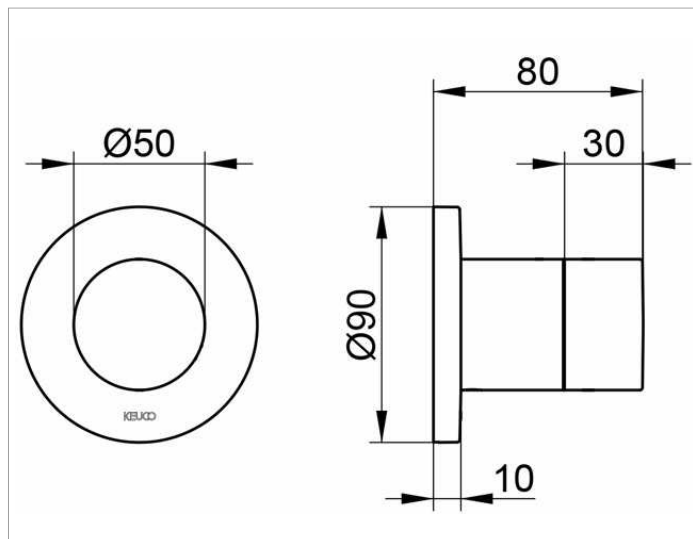

IXMO

59556010001 Встраиваемый переключатель на 2 потребителя DN 15

ИЗДЕЛИЕ

ЧЕРТЕЖ

ОПИСАНИЕ ИЗДЕЛИЯ

Наружный комплект состоит из: ручки, гильзы, розетки (круглой) и вентиля-переключателя подходит к внутренней функциональной части арт. 59556 000070

поверхность

хром

спецификации

KEUCO IXMO 2-way diverter valve DN 15, 59556010001
chrome-plated 2-way diverter valve,
IXMO Pure lever with round rosette,
freely positionable,
installation depth 80 - 110 mm,
with adjustment facilities whilst assembling
for handle and rosette,
rosette diameter 90 mm, 10 mm thick,
total depth 80 mm,
set complete with:
handle, sleeve, rosette (round) and diverter valve,
suitable for rough part no. 59556000070