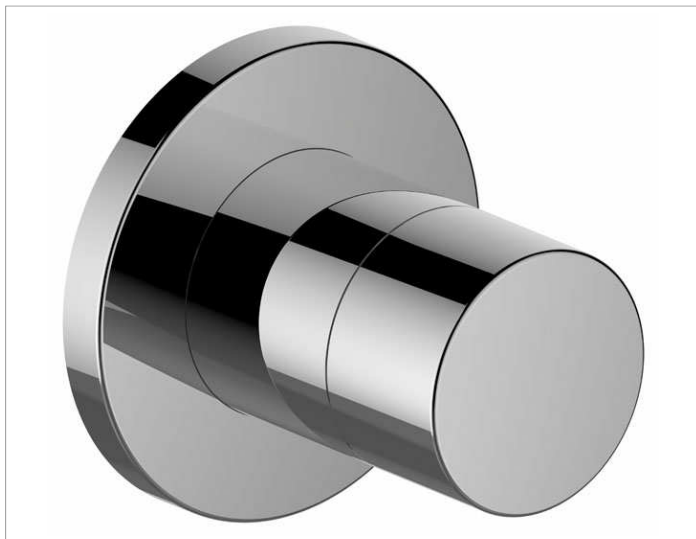

IXMO

59556010001 Встраиваемый переключатель на 2 потребителя DN 15

ИЗДЕЛИЕ

ЧЕРТЕЖ

ОПИСАНИЕ ИЗДЕЛИЯ

Наружный комплект состоит из: ручки, гильзы, розетки (круглой) и вентиля-переключателя подходит к внутренней функциональной части арт. 59556 000070

поверхность

хром

спецификации

KEUCO IXMO 2-way diverter valve DN 15, 59556010001
chrome-plated 2-way diverter valve,
IXMO Pure lever with round rosette,
freely positionable,
installation depth 80 - 110 mm,
with adjustment facilities whilst assembling
for handle and rosette,
rosette diameter 90 mm, 10 mm thick,
total depth 80 mm,
set complete with:
handle, sleeve, rosette (round) and diverter valve,
suitable for rough part no. 59556000070