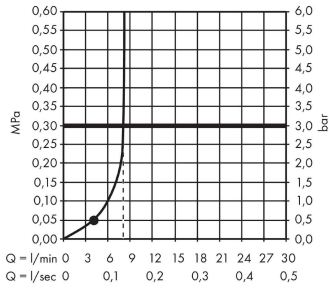

Crometta**Душевой набор 1jet EcoSmart 9 л/мин со штангой 90 см**Поверхность: **белый / хром** Артикульный номер: **26539400****Описание****Характеристики**

- состоит из: ручной душ, душевая штанга, шланг для душа, держатель
- размер головки душа: 100 мм
- тип струи: Rain
- угол наклона держателя для ручного душа регулируется на 45°
- максимальный объем расхода воды при 3 барах: 9 л/мин
- настенный монтаж: винтовое крепление
- настенные держатели из пластика
- профильная труба: круглые
- длина трубы: 959 мм
- диаметр душевой штанги: 22 мм
- дистанция сверления 915 мм
- шарнирный соединитель предотвращает спутывание шланга

Технология**Продукт****Чертеж**

Crometta

Душевой набор 1jet EcoSmart 9 л/мин со штангой 90 см

Поверхность: белый / хром Артикулный номер: 26539400

График расхода воды

Расход измерен практически с помощью соответствующей арматуры (термостат/смеситель/скрытый клапан).

Crometta

Душевой набор 1jet EcoSmart 9 л/мин со штангой 90 см

Поверхность: белый / хром Артикул: номер: 26539400

Пример монтажа

Crometta

Душевой набор 1jet EcoSmart 9 л/мин со штангой 90 см

Поверхность: белый / хром Артикулный номер: 26539400