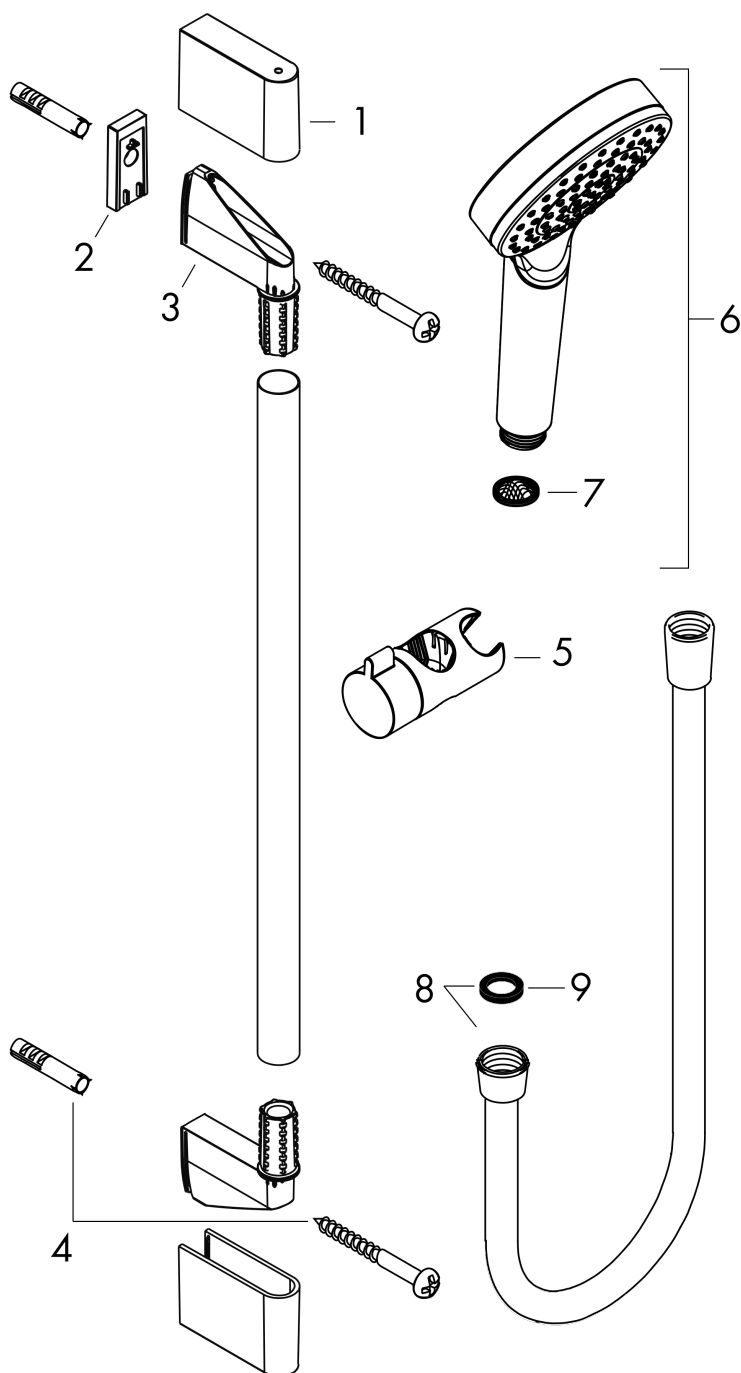

Crometta**Душевой набор 1jet EcoSmart 9 л/мин со штангой 90 см**Поверхность: **белый / хром** Артикульный номер: **26539400****Описание****Характеристики**

- состоит из: ручной душ, душевая штанга, шланг для душа, держатель
- размер головки душа: 100 мм
- тип струи: Rain
- угол наклона держателя для ручного душа регулируется на 45°
- максимальный объем расхода воды при 3 барах: 9 л/мин
- настенный монтаж: винтовое крепление
- настенные держатели из пластика
- профильная труба: круглые
- длина трубы: 959 мм
- диаметр душевой штанги: 22 мм
- дистанция сверления 915 мм
- шарнирный соединитель предотвращает спутывание шланга

Crometta

Душевой набор 1jet EcoSmart 9 л/мин со штангой 90 см

Поверхность: белый / хром Артикул: номер: 26539400

Пример монтажа

Crometta

Душевой набор 1jet EcoSmart 9 л/мин со штангой 90 см

Поверхность: белый / хром Артикулный номер: 26539400

Покомпонентное изображение

Год выпуска: >11/21

Crometta

Душевой набор 1jet EcoSmart 9 л/мин со штангой 90 см

Поверхность: **белый / хром** Артикульный номер: **26539400**

Перечень запасных частей

Год выпуска: >11/21

Позиция	Описание	Артикульный номер	PC	PU
1	cover	95217000	-	1
2	tile-matching-disk 7 mm	97450000	-	1
3	wall support	95218000	-	1
4	mounting set	96179000	-	1
5	support, assy	92366000	-	1
6	handshower	26333400	-	1
7	filter packing	94246000	-	1
8	shower hose Isiflex'B 1,60 m	28276000	-	1
9	seal	98058000	-	1