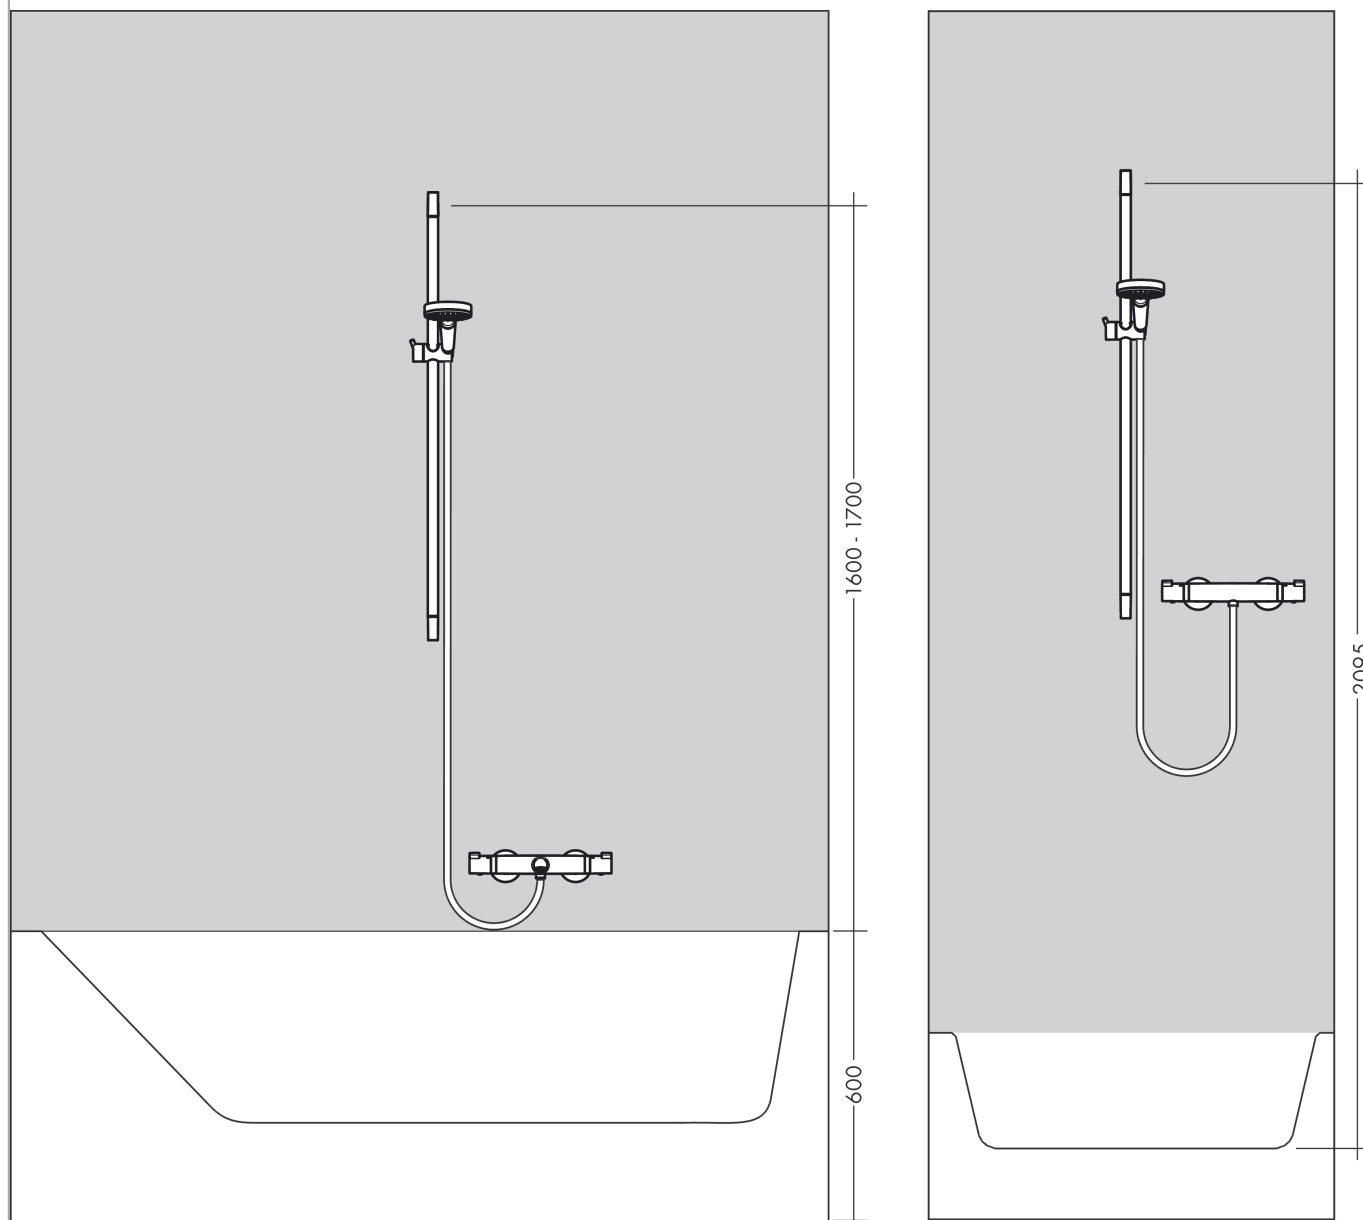

Crometta**Душевой набор 1jet EcoSmart 9 л/мин со штангой 90 см**Поверхность: **белый / хром** Артикульный номер: **26539400****Описание****Характеристики**

- состоит из: ручной душ, душевая штанга, шланг для душа, держатель
- размер головки душа: 100 мм
- тип струи: Rain
- угол наклона держателя для ручного душа регулируется на 45°
- максимальный объем расхода воды при 3 барах: 9 л/мин
- настенный монтаж: винтовое крепление
- настенные держатели из пластика
- профильная труба: круглые
- длина трубы: 959 мм
- диаметр душевой штанги: 22 мм
- дистанция сверления 915 мм
- шарнирный соединитель предотвращает спутывание шланга

Технология**Продукт****Чертеж**

Crometta

Душевой набор 1jet EcoSmart 9 л/мин со штангой 90 см

Поверхность: белый / хром Артикулный номер: 26539400

График расхода воды

Расход измерен практически с помощью соответствующей арматуры (термостат/смеситель/скрытый клапан).

Crometta

Душевой набор 1jet EcoSmart 9 л/мин со штангой 90 см

Поверхность: белый / хром Артикул: номер: 26539400

Пример монтажа

Crometta

Душевой набор 1jet EcoSmart 9 л/мин со штангой 90 см

Поверхность: белый / хром Артикулный номер: 26539400

Покомпонентное изображение

Год выпуска: >11/21

Crometta

Душевой набор 1jet EcoSmart 9 л/мин со штангой 90 см

Поверхность: **белый / хром** Артикульный номер: **26539400**

Перечень запасных частей

Год выпуска: >11/21