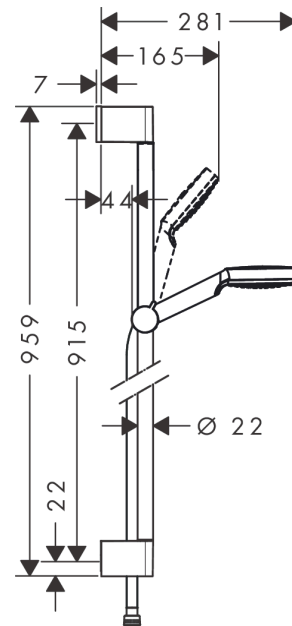

Crometta**Душевой набор 1jet EcoSmart 9 л/мин со штангой 90 см**Поверхность: **белый / хром** Артикульный номер: **26539400****Описание****Характеристики**

- состоит из: ручной душ, душевая штанга, шланг для душа, держатель
- размер головки душа: 100 мм
- тип струи: Rain
- угол наклона держателя для ручного душа регулируется на 45°
- максимальный объем расхода воды при 3 барах: 9 л/мин
- настенный монтаж: винтовое крепление
- настенные держатели из пластика
- профильная труба: круглые
- длина трубы: 959 мм
- диаметр душевой штанги: 22 мм
- дистанция сверления 915 мм
- шарнирный соединитель предотвращает спутывание шланга

Технология**Продукт****Чертеж**

Crometta

Душевой набор 1jet EcoSmart 9 л/мин со штангой 90 см

Поверхность: белый / хром Артикулный номер: 26539400

График расхода воды

Расход измерен практически с помощью соответствующей арматуры (термостат/смеситель/скрытый клапан).

Crometta

Душевой набор 1jet EcoSmart 9 л/мин со штангой 90 см

Поверхность: белый / хром Артикул: номер: 26539400

Пример монтажа

Crometta

Душевой набор 1jet EcoSmart 9 л/мин со штангой 90 см

Поверхность: белый / хром Артикулный номер: 26539400

Позиция	Описание	Артикульный номер	PC	PU
1	cover	95217000	-	1
2	tile-matching-disk 7 mm	97450000	-	1
3	wall support	95218000	-	1
4	mounting set	96179000	-	1
5	support, assy	92366000	-	1
6	handshower	26333400	-	1
7	filter packing	94246000	-	1
8	shower hose Isiflex'B 1,60 m	28276000	-	1
9	seal	98058000	-	1