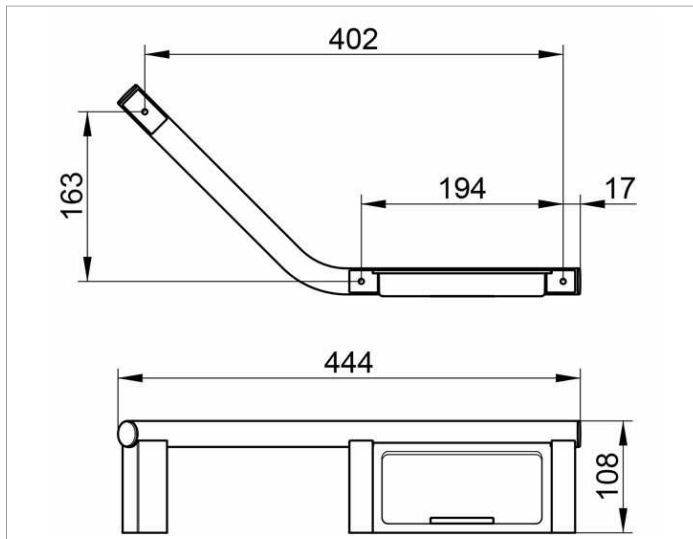

Plan
14909011037 Haltegriff 135°

PRODUKT

ZEICHNUNG

PRODUKTBESCHREIBUNG

mit Seifenablagen (weiß, lichtgrau und schwarzgrau),
rechte Ausführung

OBERFLÄCHE

verchromt

AUSSCHREIBUNGSTEXT

KEUCO PLAN Winkelgriff 135° mit Seifenablage, rechte Ausführung,
14909011037

hochglanzverchromter Winkelgriff 135° mit integrierter Seifenablage,
in ästhetischem, funktionalem Design
rechte Ausführung,

speziell für Wannen-Bereich, als Hilfe zum Festhalten und Abstützen,
mit Seifenablagen aus Kunststoff (schlagzähes Polyesterol),
schwarzgrau (RAL 7021), lichtgrau (RAL 7035) und weiß (RAL 9010),
Ablagefläche 154 mm Breite, 23 mm Höhe, Tiefe 67 mm,
Winkelgriff bis 115 kg belastbar, antistatisch, leicht zu reinigen,
Außenmaß gesamt 444/201 mm,

Rohrdurchmesser 25 mm, 3 Befestigungspunkte,
Gesamtbreite 444 mm, Gesamthöhe 201 mm,
Ausladung 108 mm, Wandabstand 83 mm
Der Winkelgriff wird verdeckt angebracht

Lieferung inkl. korrosionsfreiem Befestigungsmaterial