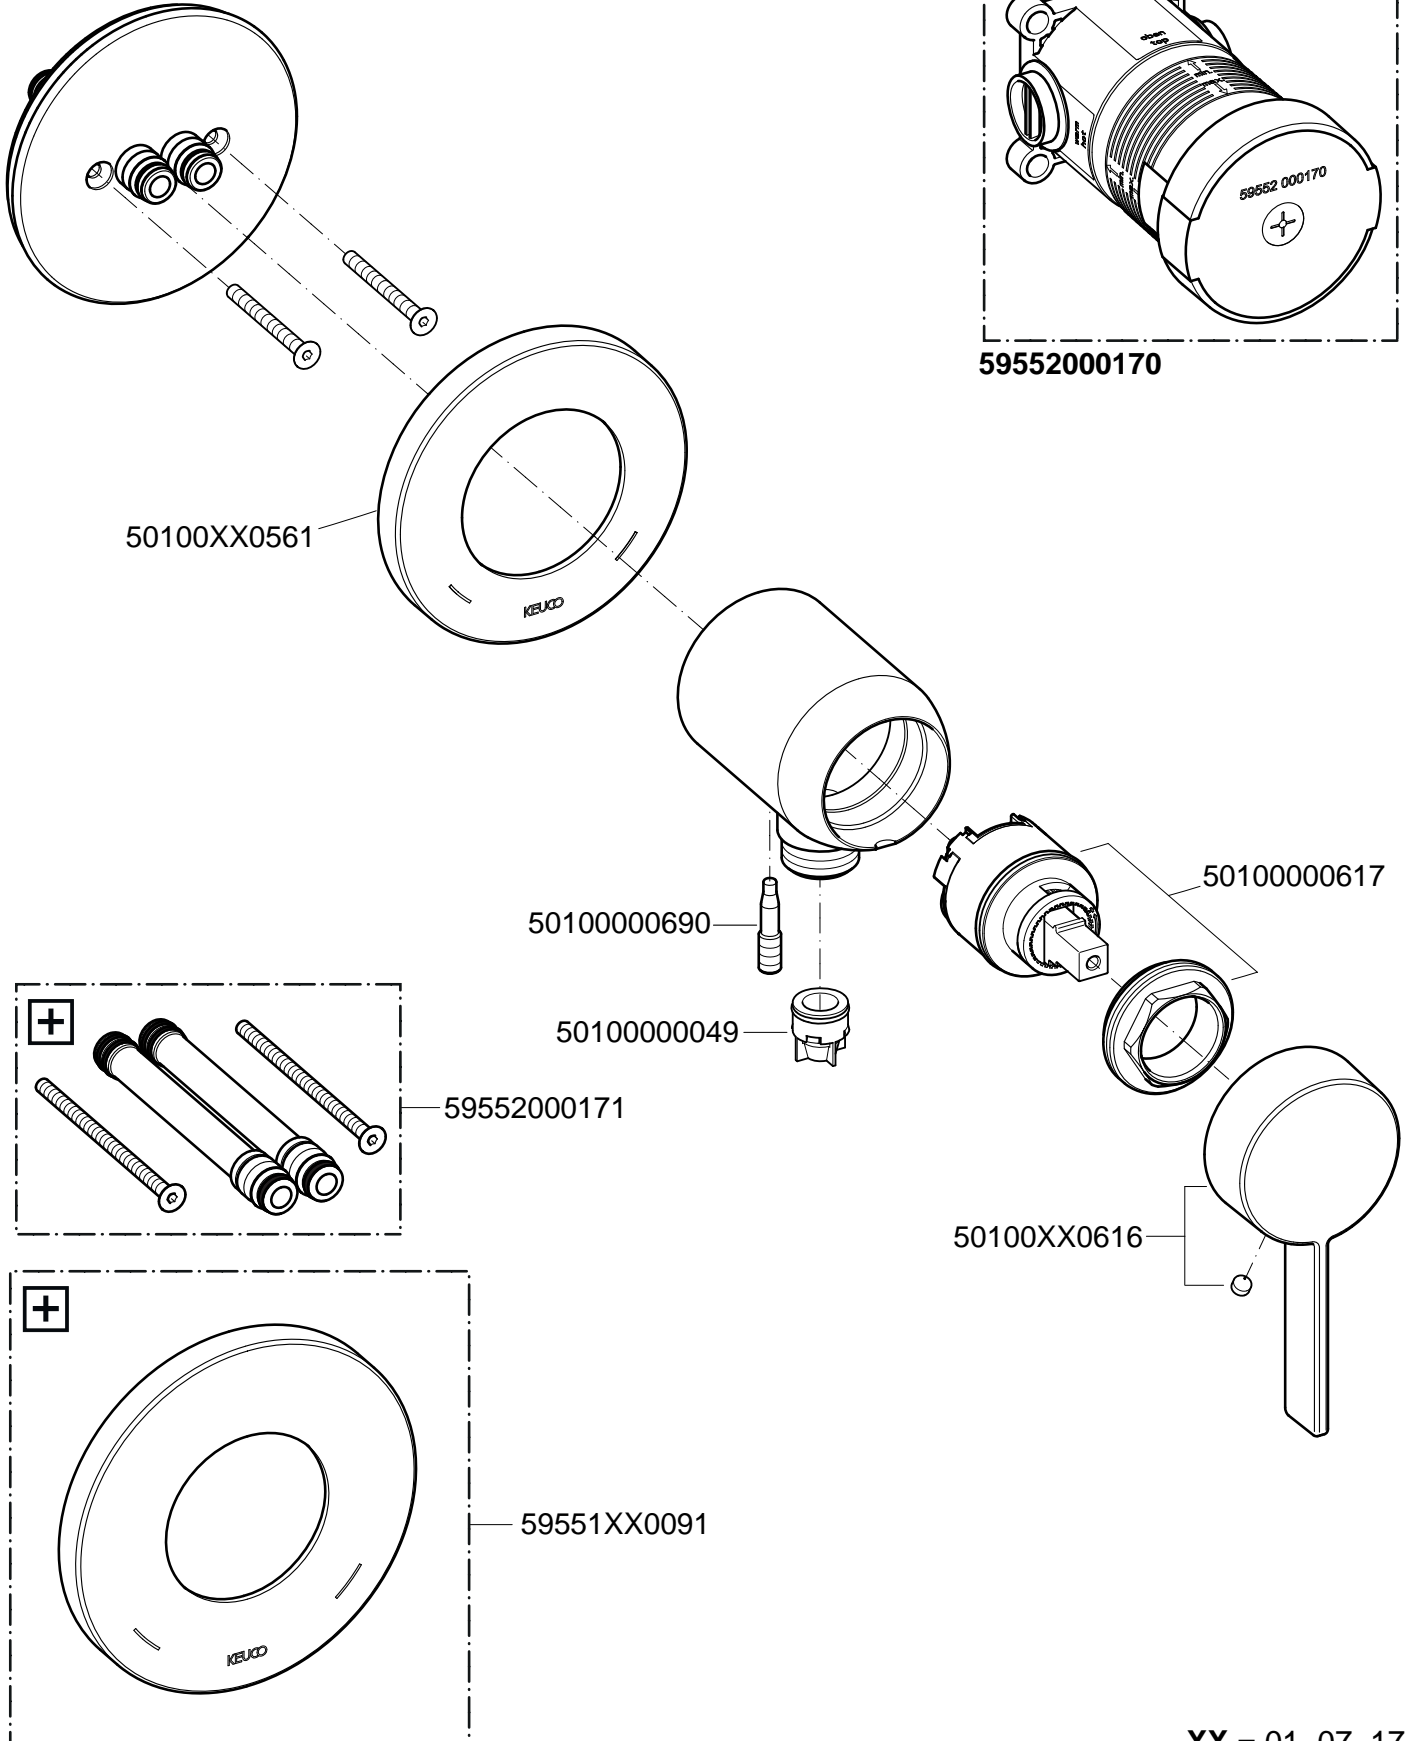

DE Ersatzteile
EN Spare parts
ES Piezas de recambio

FR Liste de pièces
IT Elenco delle parti
NL Onderdelen

CS Sada náhradních
PL Zestaw części
RU Запчасти

IXMO SOLO
59552 XX9501

59552000170

XX = 01, 07, 17