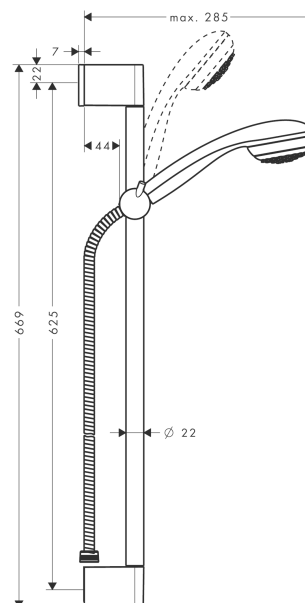

Crometta 85

Душевой набор Mono со штангой 65 см

Поверхности : хром Артикульный номер : 27728000

Описание

Характеристики

- состоит из: ручной душ, душевая штанга, шланг для душа, ползунок
- размер душевого диска: 85 мм
- тип струи: обычная
- без упорного подшипника
- держатель ручного душа регулируется в пределах 90°, поворачивается вправо и влево, перемещается вверх и вниз
- максимальный расход воды при 3 бар: 16 л/мин
- хромированные настенные крепления из пластика

Технология

Продукт

Чертеж

График расхода воды

Расход измерен практически с помощью соответствующей арматуры (термостат/смеситель/скрытый клапан).

Crometta 85

Душевой набор Mono со штангой 65 см

Поверхности : **хром** Артикульный номер: **27728000**