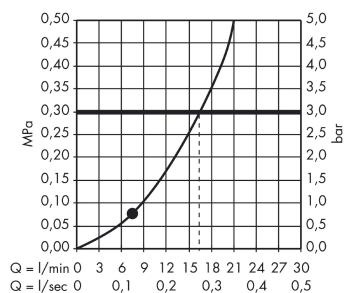

Crometta 85

Душевой набор Mono со штангой 65 см

Поверхности : хром Артикульный номер : 27728000

Описание

Характеристики

- состоит из: ручной душ, душевая штанга, шланг для душа, ползунок
- размер душевого диска: 85 мм
- тип струи: обычная
- без упорного подшипника
- держатель ручного душа регулируется в пределах 90°, поворачивается вправо и влево, перемещается вверх и вниз
- максимальный расход воды при 3 бар: 16 л/мин
- хромированные настенные крепления из пластика

Технология

Продукт

Чертеж

График расхода воды

Расход измерен практически с помощью соответствующей арматуры (термостат/смеситель/скрытый клапан).

Crometta 85

Душевой набор Mono со штангой 65 см

Поверхности : **хром** Артикульный номер: **27728000**