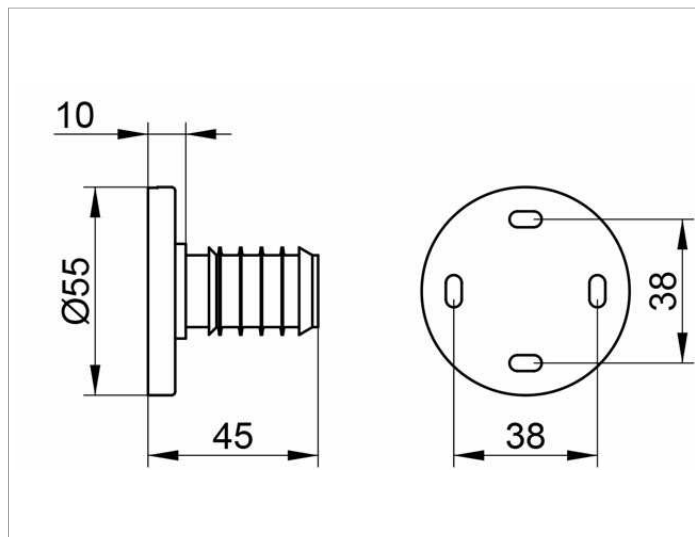

Plan  
14935170000 Настенное крепление

ИЗДЕЛИЕ

ОПИСАНИЕ ИЗДЕЛИЯ

с замлушкой

поверхность

алюминий серебристый анодированный (E6 Етемно-серый (RAL 702

ЧЕРТЕЖ

спецификации

KEUCO PLAN wall mounting set 14935170000 aluminum silver anodized/dark grey(RAL 7021) with decor cover, diameter 2-3/16", for shower curtain rail 14930, including the mounting set