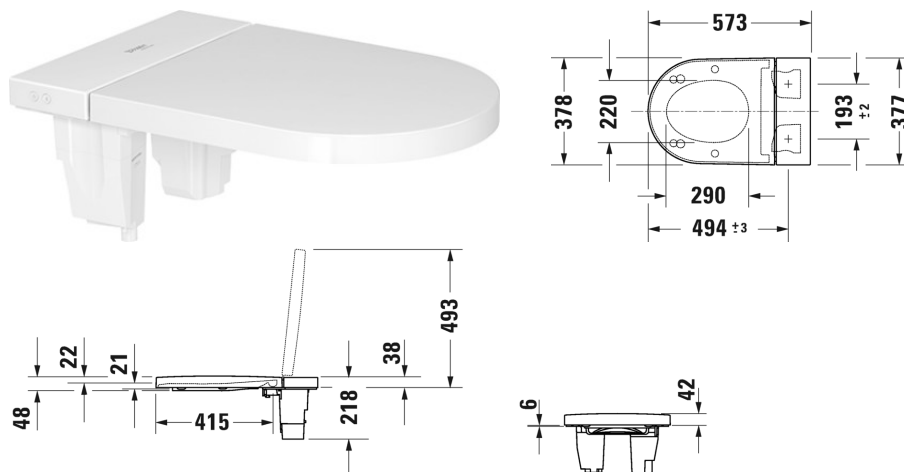

SensoWash® Starck f Сиденье для унитаза-биде
SensoWash® Starck f Plus # 612000012000320

| < 378 мм > |

Сиденье для унитаза-биде SensoWash® Starck f Plus	Размеры	Вес	Номер заказа
душ для ягодиц, для дам и комфортный душ, Подогрев сиденья, Теплый фен, индивидуальная установка температуры воды, фена, поверхности сиденья, а также положения и мощности душевых форсунок, ночная подсветка, Умный режим экономии энергии, включая ПДУ, Работа приложения, самоочищающаяся душевая насадка, Функция удаления налета, автоматический дренаж при длительном простое			
Цвета			
00 Белый Alpin			
Вариант			
220-240В 50/60Гц, Удаление запаха, Автоматическое удаление запаха, регулируемый интервал срабатывания системы удаления запаха, Автоматическое открытие/закрывание крышки, Электромеханический привод крышки, со скрытым подключением, 2 индивидуально программируемых профиля пользователя, Сиденье/крышка - материал Duroplast	378 x 574 мм	7,000 кг	612000012000320
Монтажные аксессуары			
Подставка настенная тип рамки, для рамки крепления ПДУ, подходит для ПДУ к SensoWash Plus			100724
Соответствующая продукция			
Подвесной унитаз Duravit Rimless для SensoWash® f без смывного края, с вертикальным смывом, только в сочетании с SensoWash f, 375 x 575 мм	375 x 575 мм		251009

Все чертежи содержат необходимые размеры с соблюдением стандартных допусков. Они указаны в мм и не являются обязательными. Точные размеры, в частности для монтажа по индивидуальному заказу, можно получить только по готовому изделию.