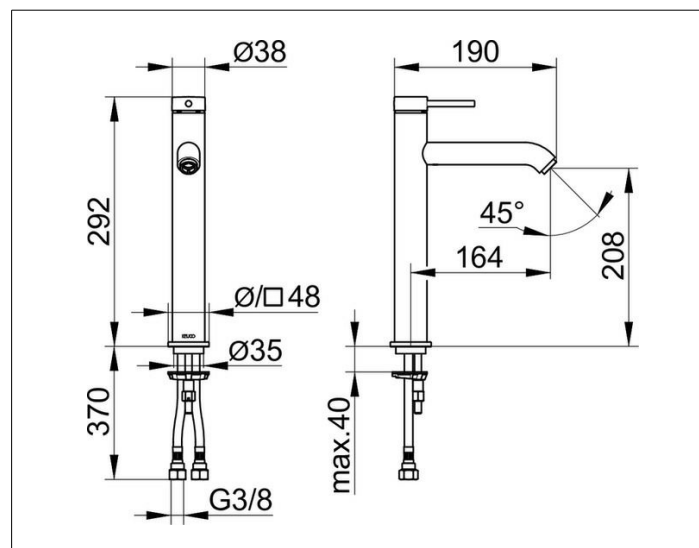

IXMO

59510372100 Однорычажный смеситель для умывальника 210

ИЗДЕЛИЕ

ЧЕРТЕЖ

ОПИСАНИЕ ИЗДЕЛИЯ

без гарнитуры для слива и донного клапана,
с розеткой (круглой и квадратной),
монтаж на одно отверстие с системой быстрого монтажа,
керамический картридж, аэратор M 20x1,
гибкая подводка 570 мм, G 3/8 дюйма,
поток воды ограничен 7,0 л/мин.

ПОВЕРХНОСТЬ

черный матовый

ГАБАРИТЫ

IXMO Soft, Rosette rund/eckig