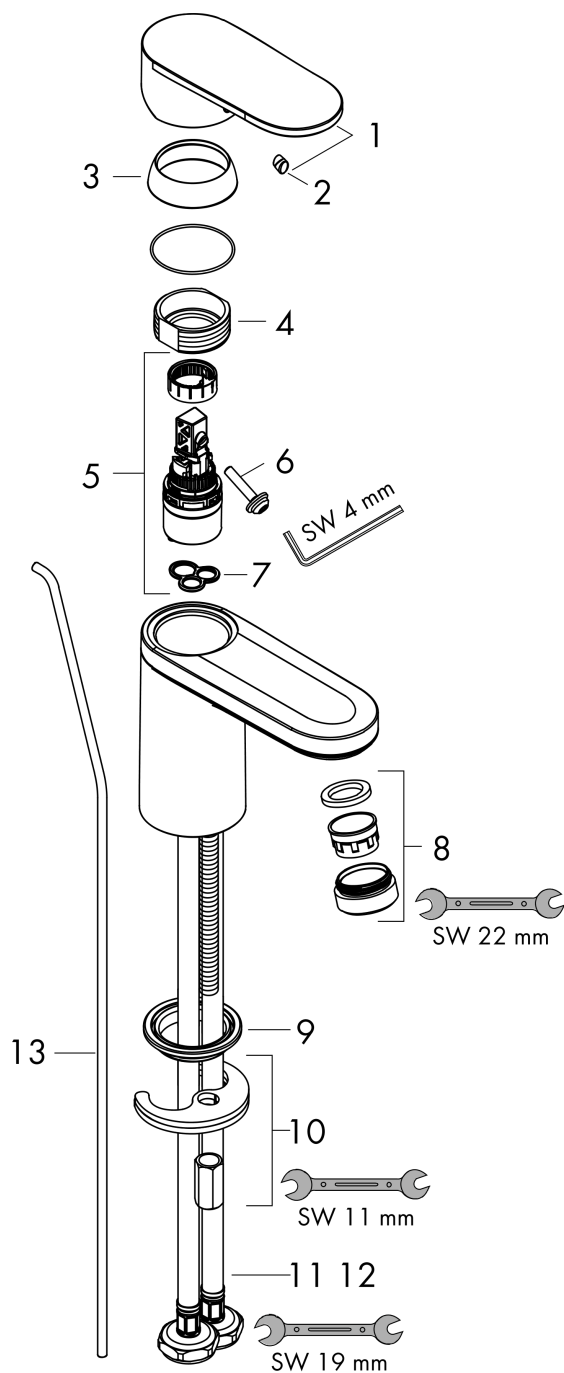

Vernis Blend

Смеситель для раковины, однорычажный, 70 с изолированным каналом для воды, со сливным гарнитуром

Поверхности : **хром** Артикульный номер: **71570000**

Покомпонентное изображение

Год выпуска: >04/21

Vernis Blend

Смеситель для раковины, однорычажный, 70 с изолированным каналом для воды, со сливным гарнитуром

Поверхности : хром Артикульный номер: 71570000

Перечень запасных частей

Год выпуска: >04/21

Позиция	Описание	Артикульный номер	PC	PU
1	handle	93678000	-	1
2	screw cover	96338000	-	1
3	flange	93680000	-	1
4	nut	93686000	-	1
5	cartridge, assy	97685000	-	1
6	locking screw for handle	95140000	-	1
7	seal	98865000	-	1
8	aerator swivelling M24x1 (5 l/min)	93834000	-	1
9	seal Ø 42	98722000	-	1
10	fixing set	96016000	-	1
11	connection hose 450 mm M8x0,75 G3/8	97206000	-	1
12	O-ring 7x1,5	98422000	-	1
13	pull rod	93683000	-	1
a	pop up waste	92168000	-	1
b	lever arm 340mm (ball-Ø12mm)	96324000	-	1