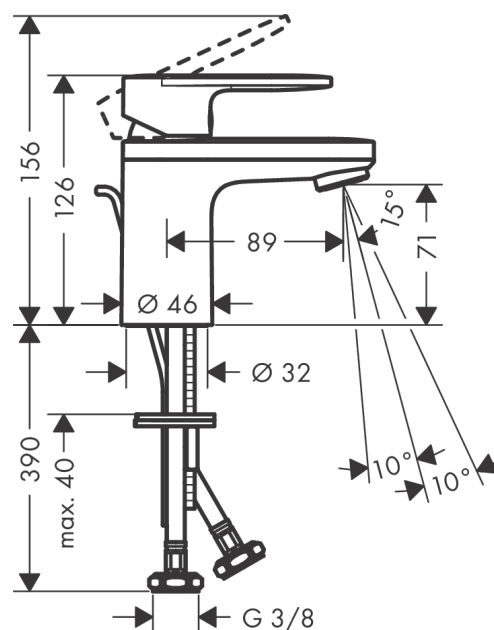

Vernis Blend

Смеситель для раковины, однорычажный, 70 с изолированным каналом для воды, со сливным гарнитуром

Поверхности : **хром** Артикульный номер: **71570000**

Описание

Характеристики

- состоит из: однорычажный смеситель для раковины, слив/перелив
- ComfortZone 70
- выступ 89 мм
- тип струи: обычная струя
- регулируемый формирователь струи
- максимальный расход воды при 3 бар: 5 л/мин
- керамический узел смешивания
- регулируемое ограничение температуры
- с изолированной подачей воды
- подходит для проточных водонагревателей
- материал сливного набора: синтетический
- вид соединения: соединительные шланги G 3/8
- донный клапан, 1 1/4"

Технология

Продукт

Чертеж