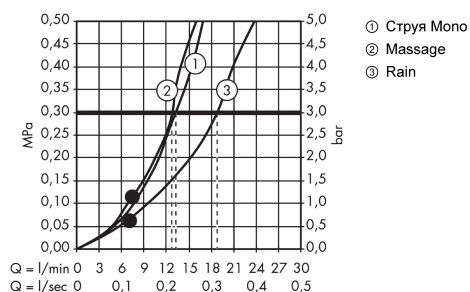

Срома 100

Душевой набор Multi с держателем и шлангом 125 см

Поверхности : хром Артикульный номер: 27593000

Описание

Характеристики

- состоит из: ручной душ, держатель для душа, шланг для душа
- размер душевого диска: 100 мм
- тип струи: MonoRain, массажная, Rain
- переключение типов струи с помощью вращающегося душевого диска
- максимальный расход воды при 3 бар: 19 л/мин
- со стороны душа упорный подшипник, предотвращающий перекручивание душевого шланга
- хромированные настенные крепления из пластика

Технология

Продукт

Чертеж

График расхода воды

Расход измерен практически с помощью соответствующей арматуры (термостат/смеситель/скрытый клапан).