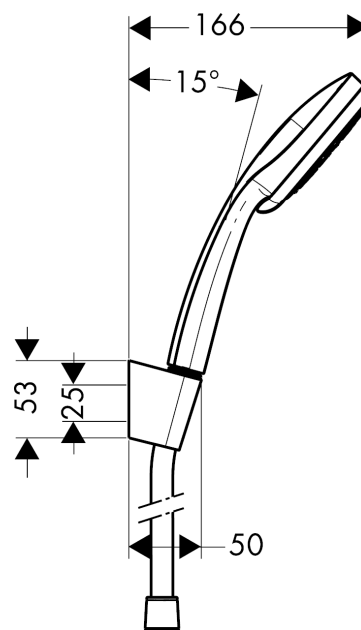

Срома 100

Душевой набор Multi с держателем и шлангом 125 см

Поверхности : хром Артикульный номер: 27593000

Описание

Характеристики

- состоит из: ручной душ, держатель для душа, шланг для душа
- размер душевого диска: 100 мм
- тип струи: MonoRain, массажная, Rain
- переключение типов струи с помощью вращающегося душевого диска
- максимальный расход воды при 3 бар: 19 л/мин
- со стороны душа упорный подшипник, предотвращающий перекручивание душевого шланга
- хромированные настенные крепления из пластика

Технология

Продукт

Чертеж

График расхода воды

Расход измерен практически с помощью соответствующей арматуры (термостат/смеситель/скрытый клапан).