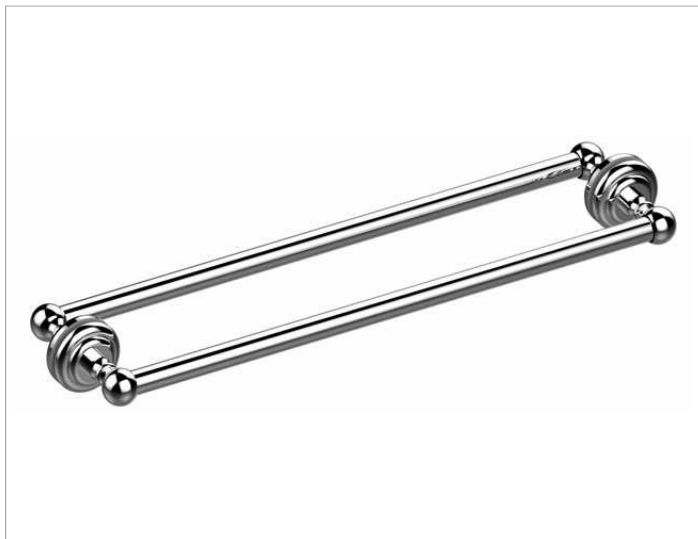

Astor  
02108010503 Двойная ручка двери душевого ограждения

ИЗДЕЛИЕ

ЧЕРТЕЖ

поверхность

хром

Габариты

500 mm