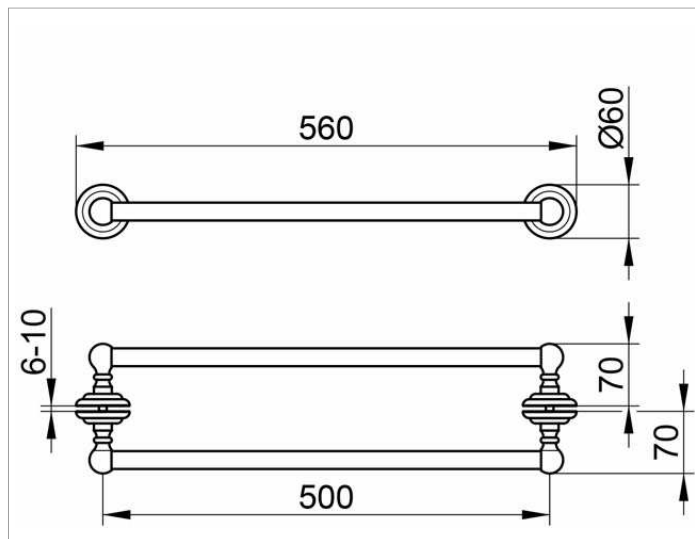

Astor  
02108010503 Двойная ручка двери душевого ограждения

ИЗДЕЛИЕ

ЧЕРТЕЖ

поверхность

хром

Габариты

500 mm