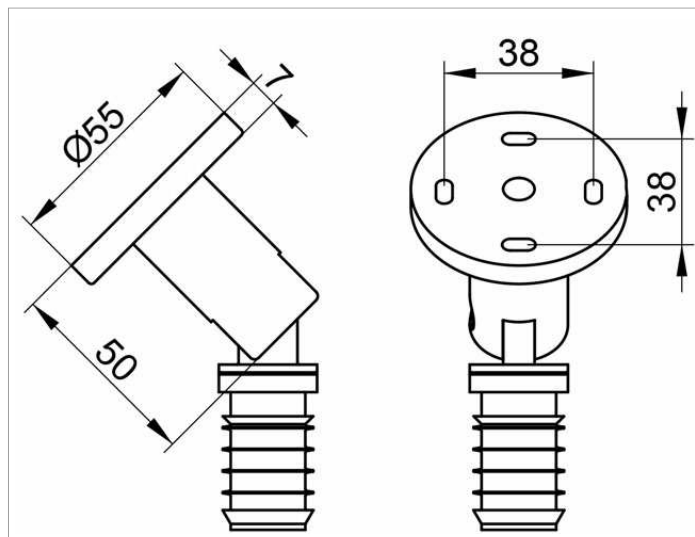

Plan
14934010000 Настенное крепление

ИЗДЕЛИЕ

ОПИСАНИЕ ИЗДЕЛИЯ

с заглушкой, для скошенных потолков, плавно переставляется на 10-80 градусов

поверхность

хром/белый

ЧЕРТЕЖ

спецификации

KEUCO PLAN wall mounting set 14934010000 for slanted ceilings adjustable between 10-80 degrees, chrome-plated/white with decor cover, diameter 2-3/16", for shower curtain rail 14930, including the mounting set