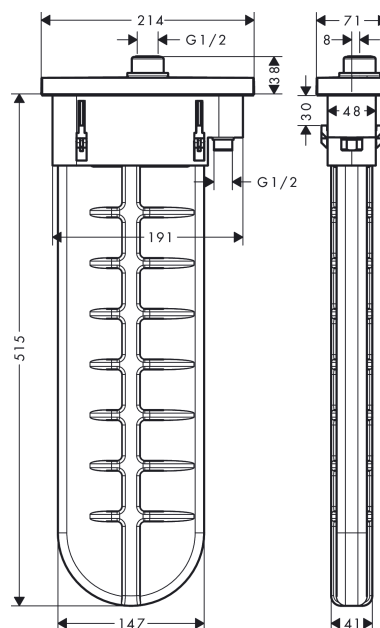

sBox

Внешняя часть с прямоугольной розеткой

Имитация полированного золота Артикулный номер: **28010990**

Описание

Характеристики

- состоит из: sBox, шланг для душа, накладка
- подходит для монтажа на край ванны или на плитку
- 1 функция
- короб sBox для тихого, плавного и безопасного перемещения шланга
- не требуется дополнительное отверстие для обслуживания
- ширина края ванны не менее 80 мм
- диапазон зажима: 0–30 мм
- максимальная длина выдвижения ручного душа 1,45 м
- Можно снять для проведения сервисных работ
- со встроенной защитной комбинацией EN 1717
- максимальный объем расхода воды при 3 барах: 9,5 л/мин

Награды за дизайн

Продукт

Чертеж

sBox

Внешняя часть с прямоугольной розеткой

Имитация полированного золота Артикулный номер: **28010990**

График расхода воды

sBox

Внешняя часть с прямоугольной розеткой

Имитация полированного золота Артикулный номер: 28010990

Покомпонентное изображение

Год выпуска: >09/20

sBox

Внешняя часть с прямоугольной розеткой

Имитация полированного золота Артикулный номер: **28010990**

Перечень запасных частей

Год выпуска: >09/20

| Позиция | Описание | Артикулный номер | PC | PU |
|---------|--------------------------|------------------|----|----|
| 1 | sBox | 94679000 | - | 1 |
| 2 | seal | 98058000 | - | 1 |
| 3 | insert for shower holder | 96942000 | - | 1 |
| 4 | hose guide | 94504000 | - | 1 |
| 5 | nut | 97584990 | - | 1 |
| 6 | escutcheon | 93504990 | - | 1 |
| 7 | O-Ring 32x2 | 98193000 | - | 1 |
| 8 | non return valve DW 10 | 96456000 | - | 1 |
| 9 | O-ring 9x2 | 98119000 | - | 1 |
| 10 | connection angel | 94506000 | - | 1 |
| 11 | installation frame | 93908000 | - | 1 |
| a | concealed item | 13560180 | - | 1 |