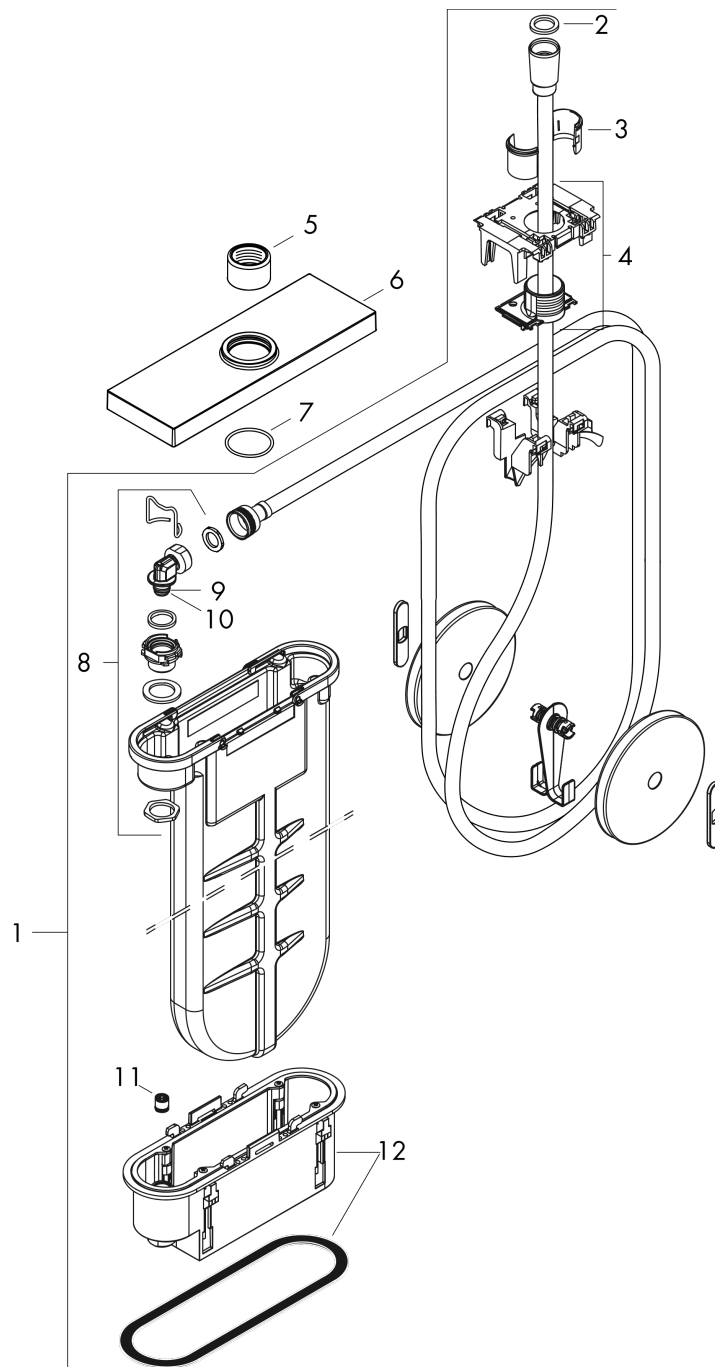

sBox

Внешняя часть с прямоугольной розеткой

Имитация полированного золота Артикулный номер: **28010990**

Описание

Характеристики

- состоит из: sBox, шланг для душа, накладка
- подходит для монтажа на край ванны или на плитку
- 1 функция
- короб sBox для тихого, плавного и безопасного перемещения шланга
- не требуется дополнительное отверстие для обслуживания
- ширина края ванны не менее 80 мм
- диапазон зажима: 0–30 мм
- максимальная длина выдвижения ручного душа 1,45 м
- Можно снять для проведения сервисных работ
- со встроенной защитной комбинацией EN 1717
- максимальный объем расхода воды при 3 барах: 9,5 л/мин

Награды за дизайн

Продукт

Чертеж

sBox

Внешняя часть с прямоугольной розеткой

Имитация полированного золота Артикулный номер: **28010990**

График расхода воды

sBox

Внешняя часть с прямоугольной розеткой

Имитация полированного золота Артикулный номер: 28010990

Покомпонентное изображение

Год выпуска: >09/20

sBox

Внешняя часть с прямоугольной розеткой

Имитация полированного золота Артикулный номер: **28010990**

Перечень запасных частей

Год выпуска: >09/20

| Позиция | Описание | Артикулный номер | PC | PU |
|---------|--------------------------|------------------|----|----|
| 1 | sBox | 94679000 | - | 1 |
| 2 | seal | 98058000 | - | 1 |
| 3 | insert for shower holder | 96942000 | - | 1 |
| 4 | hose guide | 94504000 | - | 1 |
| 5 | nut | 97584990 | - | 1 |
| 6 | escutcheon | 93504990 | - | 1 |
| 7 | O-Ring 32x2 | 98193000 | - | 1 |
| 8 | non return valve DW 10 | 96456000 | - | 1 |
| 9 | O-ring 9x2 | 98119000 | - | 1 |
| 10 | connection angel | 94506000 | - | 1 |
| 11 | installation frame | 93908000 | - | 1 |
| a | concealed item | 13560180 | - | 1 |