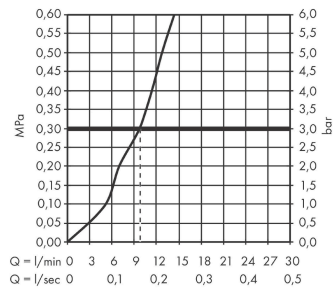

sBox

Внешняя часть с прямоугольной розеткой

Имитация полированного золота Артикулный номер: **28010990**

Описание

Характеристики

- состоит из: sBox, шланг для душа, накладка
- подходит для монтажа на край ванны или на плитку
- 1 функция
- короб sBox для тихого, плавного и безопасного перемещения шланга
- не требуется дополнительное отверстие для обслуживания
- ширина края ванны не менее 80 мм
- диапазон зажима: 0–30 мм
- максимальная длина выдвижения ручного душа 1,45 м
- Можно снять для проведения сервисных работ
- со встроенной защитной комбинацией EN 1717
- максимальный объем расхода воды при 3 барах: 9,5 л/мин

Награды за дизайн

Продукт

Чертеж

sBox

Внешняя часть с прямоугольной розеткой

Имитация полированного золота Артикулный номер: **28010990**

График расхода воды

sBox