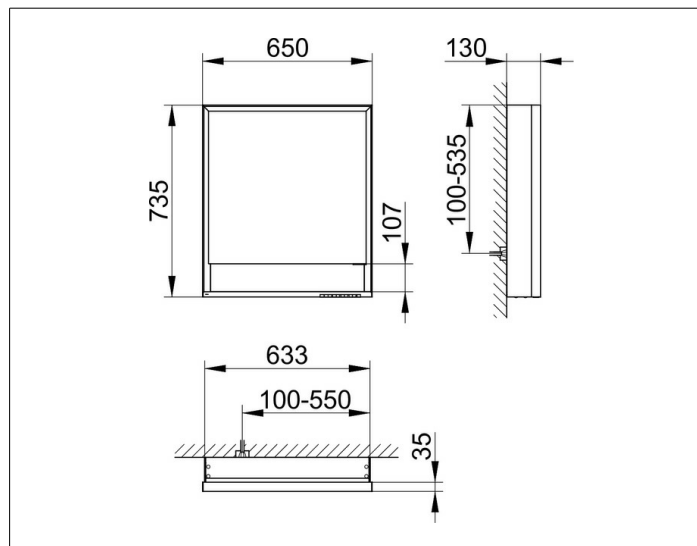

**Royal Lumos**

14321171201 Зеркальный шкаф

**ИЗДЕЛИЕ****ЧЕРТЕЖ****ОПИСАНИЕ ИЗДЕЛИЯ**

для монтажа на стене  
 бесступенчатая настройка тона подсветки от 2700 Кельвин (теплая белая) до 6500 Кельвин (дневной свет),  
 поворотная дверца с двусторонним озеркаливанием,  
 стекла, корпус из анодированного серебристого алюминия,  
 боковины корпуса из белого лакированного стекла,  
 задняя стенка зеркальная

**ПОВЕРХНОСТЬ**

алюминий серебристый анодированный/петли

**ГАБАРИТЫ**

650 x 735 x 130 mm