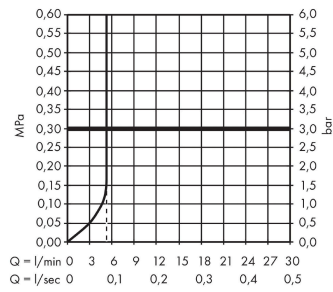

Talis S

Смеситель для раковины, однорычажный, для водонагревателей открытого типа

∕∕041F∕∕043E∕∕0432∕∕0435∕∕0440∕∕0445∕∕043D∕∕043E∕∕0441∕∕0442∕∕044C:

Хромированный Артикульный номер: **32032000**

График расхода воды

Talis S

Смеситель для раковины, однорычажный, для водонагревателей открытого типа

№041F\043E\0432\0435\0440\0445\043D\043E\0441\0442\044C:

Хромированный Артикулный номер: **32032000**

Покомпонентное изображение