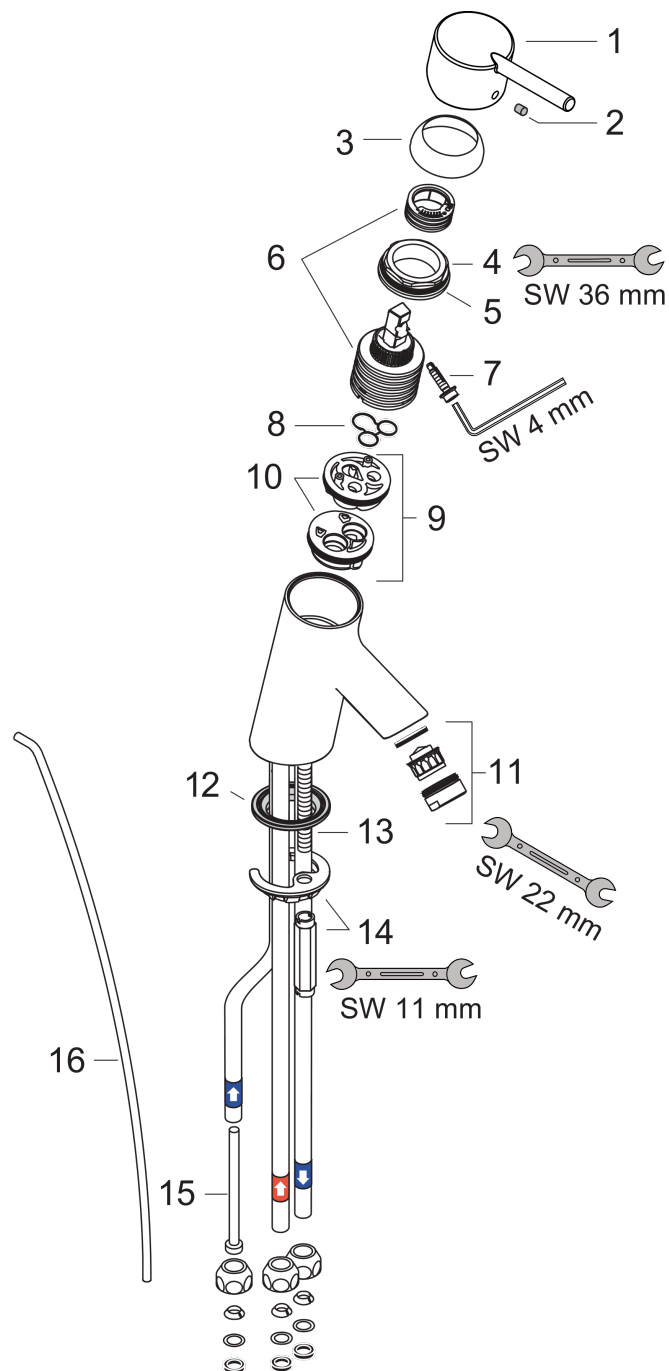

Talis S

Смеситель для раковины, однорычажный, для водонагревателей открытого типа

∕∕041F∕∕043E∕∕0432∕∕0435∕∕0440∕∕0445∕∕043D∕∕043E∕∕0441∕∕0442∕∕044C:

Хромированный Артикульный номер: **32032000**

График расхода воды

Talis S

Смеситель для раковины, однорычажный, для водонагревателей открытого типа

№041F\043E\0432\0435\0440\0445\043D\043E\0441\0442\044C:

Хромированный Артикулный номер: **32032000**

Покомпонентное изображение

Год выпуска: >05/09

Talis S

Смеситель для раковины, однорычажный, для водонагревателей открытого типа

\\041F\\u043E\\u0432\\u0435\\u0440\\u0445\\u043D\\u043E\\u0441\\u0442\\u044C:

Хромированный Артикульный номер: **32032000**

Перечень запасных частей

Год выпуска: >05/09

Позиция	Описание	Артикульный номер	PC	PU
1	handle	32092000	-	1
2	screw cover	96338000	-	1
3	flange	96656000	-	1
4	nut	96690000	-	1
5	O-ring 36x2	98156000	-	1
6	cartridge, assy	92730000	-	1
7	locking screw for handle	95140000	-	1
8	seal	95008000	-	1
9	adapter for cartridge	97762000	-	1
10	O-ring 35x2,5	96006000	-	1
11	spray former	94033000	-	1
12	seal	97608000	-	1
13	screw M8 x 68	97736000	-	1
14	fixing set	96016000	-	1
15	flow limiter	97554000	-	1
16	pull rod	96657000	-	1
a	pop up waste	94139000	-	1