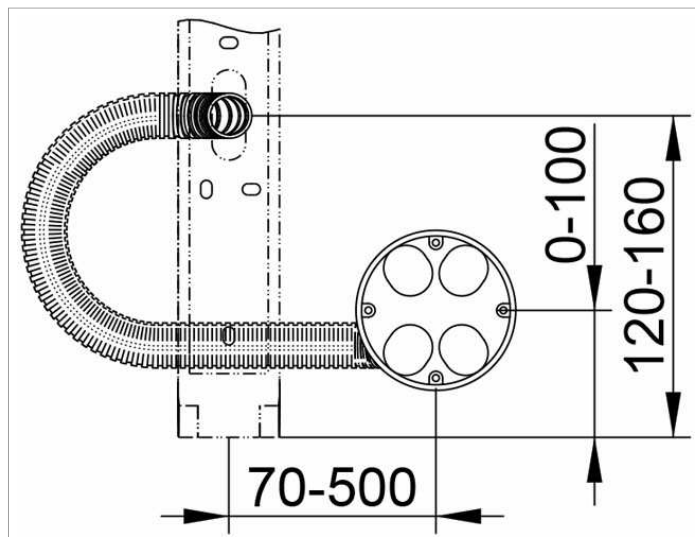

**Kosmetikspiegel**

17699000001 Комплект для встройки

**ИЗДЕЛИЕ**

**ЧЕРТЕЖ**

**ОПИСАНИЕ ИЗДЕЛИЯ**

монтаж в полую стену  
для встраиваемого монтажа кабеля и блока  
питания косметических зеркал iLook\_move,  
состоит из шины для провода и подрозетника (68 мм Ø)

**Габариты**

800 mm

**спецификации**

KEUCO rough part, 17699000001  
Wall socket for cavity wall installation  
for in-wall installation of cable and power adapter  
of cosmetic mirror iLook\_move,  
consisting of dutchwork (500 mm) and wall socket

Suitable for cosmetic mirror iLook\_move, Art.No:  
17612019002 / 17613019002

The ductwork is on request also available in special lenght.  
Please go to [www.keuco.de](http://www.keuco.de) for detailed instructions and advise.