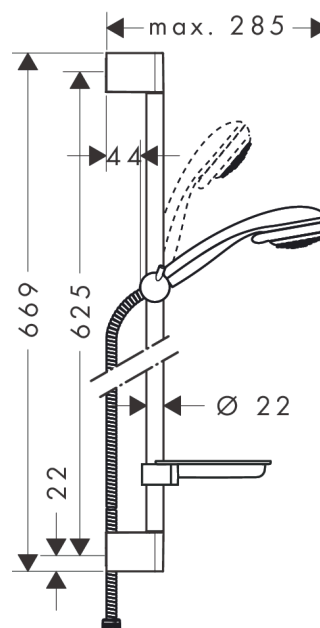

Crometta 85

Душевой набор Vario со штангой 65 см и мыльницей

Поверхности : хром Артикульный номер: 27764000

Описание

Характеристики

- состоит из: ручной душ, душевая штанга, шланг для душа, ползунок, мыльница
- размер душевого диска: 85 мм
- тип струи: обычная, Vario
- переключение типов струи с помощью вращающегося душевого диска
- без упорного подшипника
- держатель ручного душа регулируется в пределах 90°, поворачивается вправо и влево, перемещается вверх и вниз
- максимальный расход воды при 3 бар: 17 л/мин
- хромированные настенные крепления из пластика

Технология

Продукт

Чертеж

График расхода воды

Расход измерен практически с помощью соответствующей арматуры (термостат/смеситель/скрытый клапан).

Crometta 85

Душевой набор Vario со штангой 65 см и мыльницей

Поверхности : **хром** Артикульный номер: **27764000**

Пример монтажа