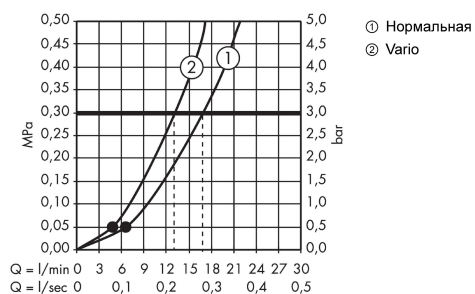

Технология

Продукт

Чертеж

График расхода воды

Расход измерен практически с помощью соответствующей арматуры (термостат/смеситель/скрытый клапан).

Crometta 85

Душевой набор Vario со штангой 65 см и мыльницей