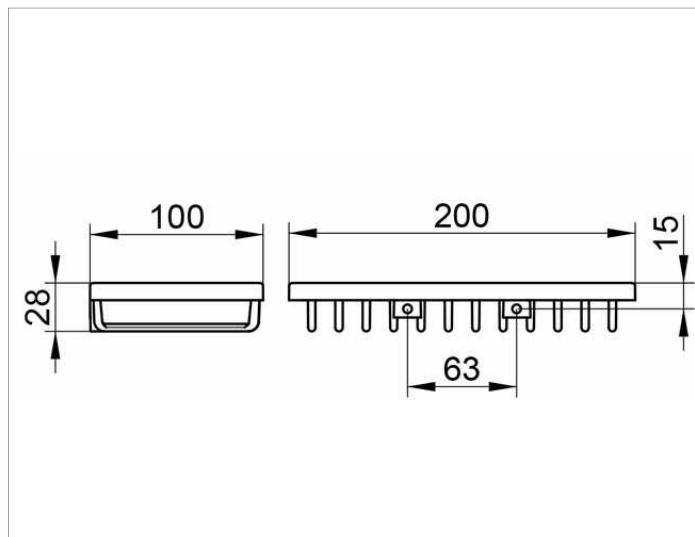

ПОЛОЧКИ ДЛЯ ДУША

24902010000 Корзинка для губки

ИЗДЕЛИЕ

поверхность

хром

ЧЕРТЕЖ

спецификации

KEUCO SPONGE WIRE BASKET, wall mounted, 24902010000  
chrome-plated sponge wire basket in a functional design,  
easy to clean  
depth 3-15/16", width 7-7/8", height 1-1/8",  
distance between bore holes 2-1/2"  
incl. corrosion-free mounting material