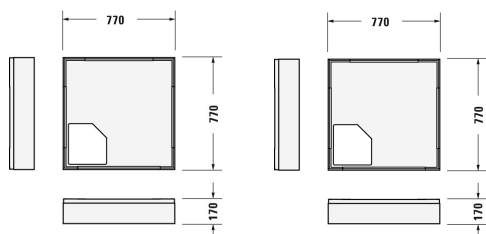

Accessories Опора для поддона # 790478

Опора для поддона	Размеры	Вес	Номер заказа
для # 720101			
Цвета			
Вариант			

Все чертежи содержат необходимые размеры с соблюдением стандартных допусков. Они указаны в мм и не являются обязательными. Точные размеры, в частности для монтажа по индивидуальному заказу, можно получить только по готовому изделию.