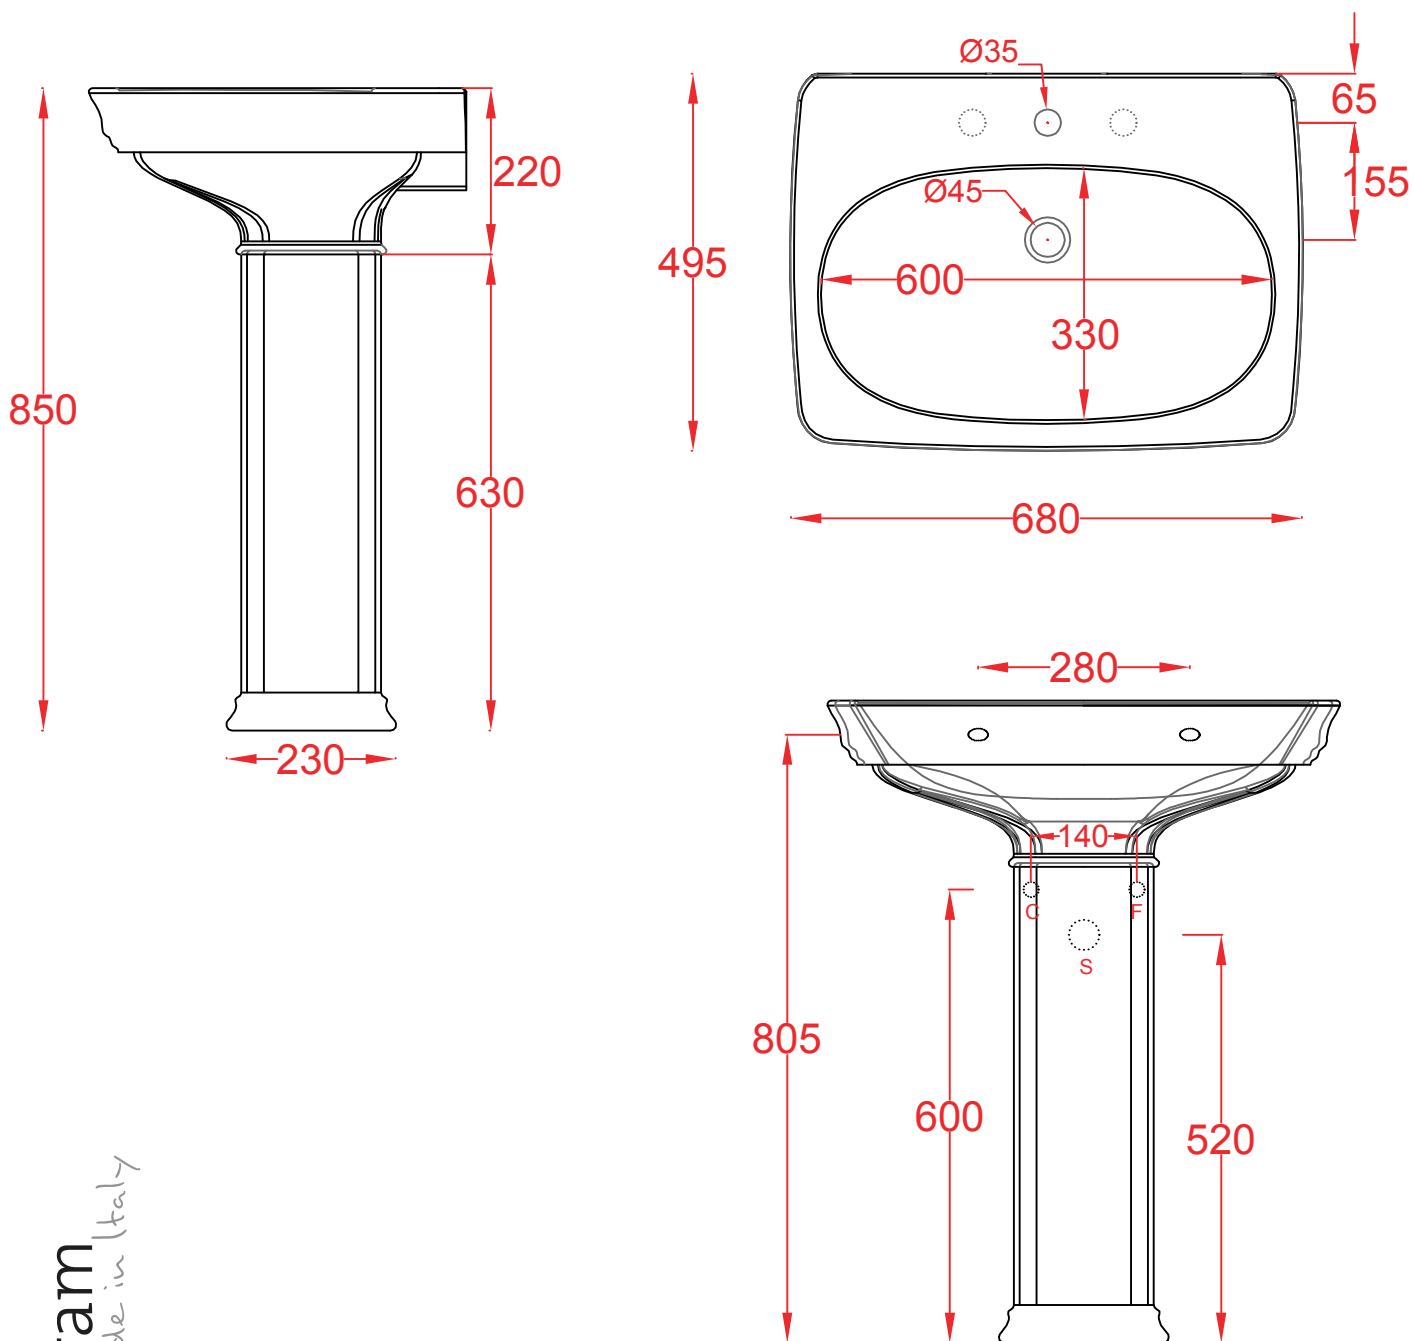

ART CERAM

ART CERAM SRL
VIA MONSIGNOR TENDERINI SNC
01033 CIVITA CASTELLANA (VT) - ITALY
T. (+39) 0761 599499
F. (+39) 0761 514232
E. INFO@ARTCERAM.IT
W. WWW.ARTCERAM.IT

CIVITAS | CIL001 + CIC001

Lavabo 68 68*49.5*22 + Colonna
Washbasin 68*49.5*22 + Column

PESO/WEIGHT: KG 17 + 11.5

the.artceram
made in Italy

N.B. Le misure indicate possono subire una variazione dell 0,6% circa, dovuta ad usura stampi e a variazioni delle caratteristiche tecniche relative alle materie prime che compongono l'impasto.

N.B. Indicated size could have a variation of about 0,6% due to usure of the moulds or the variations of the materials' technical characteristics used in the mixture.