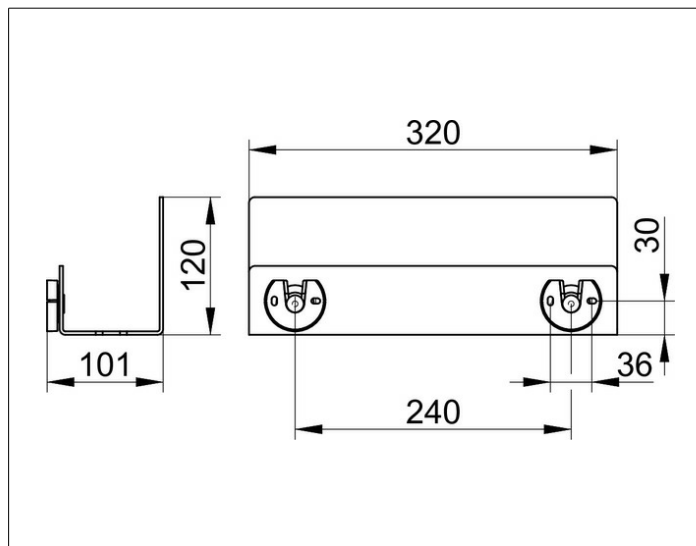

ПОЛОЧКИ ДЛЯ ДУША

24952370000 Полочка для душа

ИЗДЕЛИЕ

ЧЕРТЕЖ

ОПИСАНИЕ ИЗДЕЛИЯ

Настенный монтаж, съёмная, со скрытым креплением, со сливными прорезями и интегрированными крючками

ПОВЕРХНОСТЬ

черный матовый

ГАБАРИТЫ

320 x 120 x 90 mm