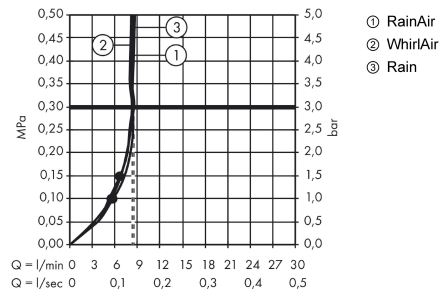

Технология**Продукт****Чертеж**

Raindance Select E

Душевой набор 120 3jet EcoSmart 9 л/мин со штангой 65 см и мыльницей

Поверхность: белый / хром Артикул: 26622400

График расхода воды

Расход измерен практически с помощью соответствующей арматуры (термостат/смеситель/скрытый клапан).

Расход измерен практически с помощью соответствующей арматуры (термостат/смеситель/скрытый клапан).

Raindance Select E

Душевой набор 120 3jet EcoSmart 9 л/мин со штангой 65 см и мыльницей

Поверхность: **белый / хром** Артикульный номер: **26622400**