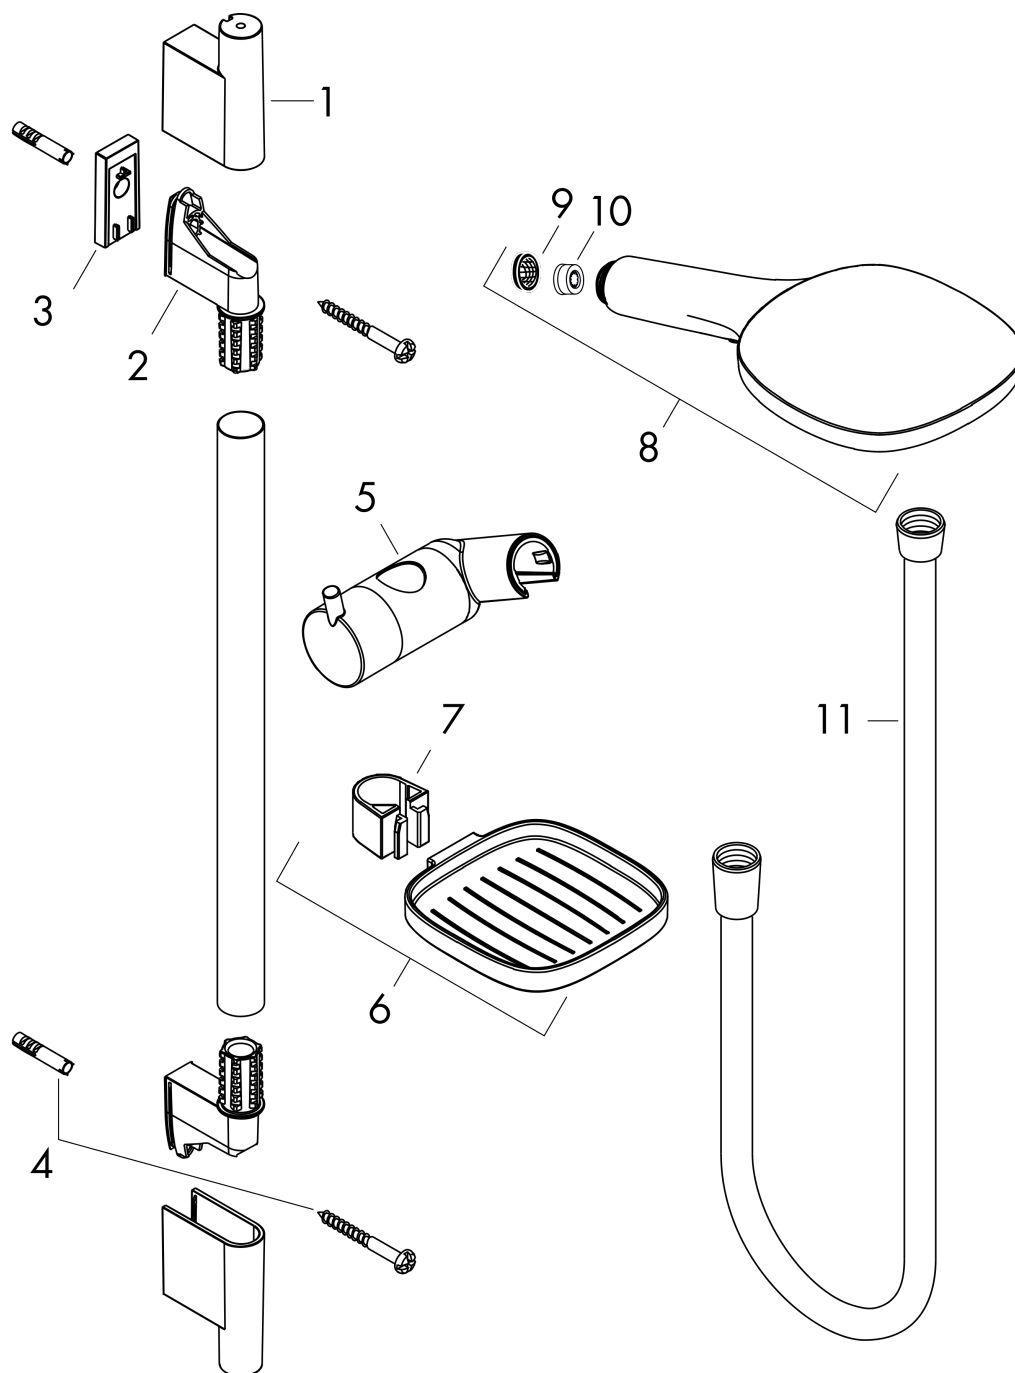

Raindance Select E**Душевой набор 120 3jet EcoSmart 9 л/мин со штангой 65 см и мыльницей**Поверхность: **белый / хром** Артикульный номер: **26622400****Описание****Характеристики**

- состоит из: ручной душ, душевая штанга, шланг для душа, держатель, мыльница
- размер головки душа: 120 мм
- тип струи: Rain, RainAir, Whirl
- удобный выбор струи с помощью кнопки Select
- держатель для ручного душа регулируется в положении 90°, поворачивается влево и вправо, вверх и вниз
- максимальный объем расхода воды при 3 барах: 8,5 л/мин
- настенный монтаж: винтовое крепление
- настенные держатели из пластика
- профильная труба: круглые
- длина трубы: 718 мм
- диаметр душевой штанги: 22 мм
- дистанция сверления 625 мм
- шарнирный соединитель предотвращает спутывание шланга

Пример монтажа

Raindance Select E

Душевой набор 120 3jet EcoSmart 9 л/мин со штангой 65 см и мыльницей

Поверхность: белый / хром Артикулльный номер: 26622400

Покомпонентное изображение

Год выпуска: >01/18

Raindance Select E

Душевой набор 120 3jet EcoSmart 9 л/мин со штангой 65 см и мыльницей

Поверхность: **белый / хром** Артикульный номер: **26622400**

Перечень запасных частей

Год выпуска: >01/18

Позиция	Описание	Артикульный номер	PC	PU
1	cover	97709000	-	1
2	wall support	96275000	-	1
3	tile-matching-disk 7 mm	97450000	-	1
4	mounting set	96179000	-	1
5	support, assy	97651000	-	1
6	soap dish	26519000	-	1
7	clip for Casetta, Ø 22 mm	96189000	-	1
8	handshower	26521400	-	1
9	filter packing	94246000	-	1
10	flow limiter (9 l/min)	95659000	-	1
11	shower hose Isiflex'B 1,60 m	28276000	-	1