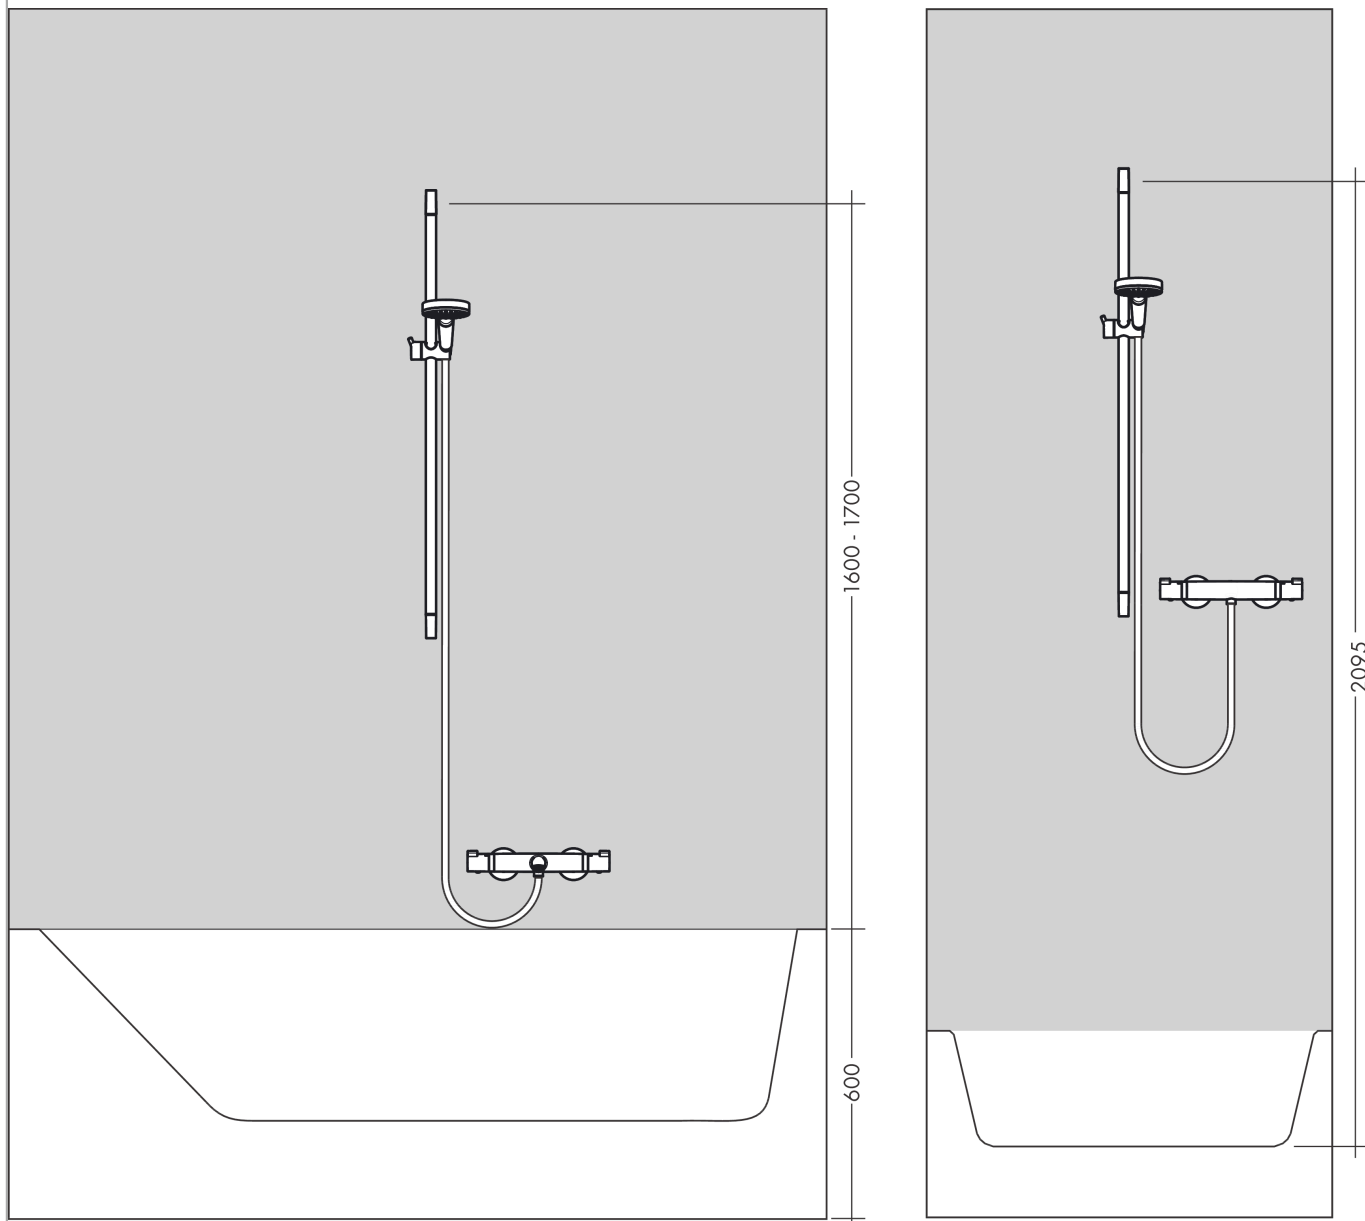

Raindance Select E**Душевой набор 120 3jet EcoSmart 9 л/мин со штангой 65 см и мыльницей**Поверхность: **белый / хром** Артикульный номер: **26622400****Описание****Характеристики**

- состоит из: ручной душ, душевая штанга, шланг для душа, держатель, мыльница
- размер головки душа: 120 мм
- тип струи: Rain, RainAir, Whirl
- удобный выбор струи с помощью кнопки Select
- держатель для ручного душа регулируется в положении 90°, поворачивается влево и вправо, вверх и вниз
- максимальный объем расхода воды при 3 барах: 8,5 л/мин
- настенный монтаж: винтовое крепление
- настенные держатели из пластика
- профильная труба: круглые
- длина трубы: 718 мм
- диаметр душевой штанги: 22 мм
- дистанция сверления 625 мм
- шарнирный соединитель предотвращает спутывание шланга

Расход измерен практически с помощью соответствующей арматуры (термостат/смеситель/скрытый клапан).

Raindance Select E

Душевой набор 120 3jet EcoSmart 9 л/мин со штангой 65 см и мыльницей

Поверхность: **белый / хром** Артикульный номер: **26622400**

Пример монтажа

Raindance Select E

Душевой набор 120 3jet EcoSmart 9 л/мин со штангой 65 см и мыльницей

Поверхность: белый / хром Артикулльный номер: 26622400

Покомпонентное изображение

Год выпуска: >01/18

Raindance Select E

Душевой набор 120 3jet EcoSmart 9 л/мин со штангой 65 см и мыльницей

Поверхность: **белый / хром** Артикульный номер: **26622400**

Перечень запасных частей

Год выпуска: >01/18

Позиция	Описание	Артикульный номер	PC	PU
1	cover	97709000	-	1
2	wall support	96275000	-	1
3	tile-matching-disk 7 mm	97450000	-	1
4	mounting set	96179000	-	1
5	support, assy	97651000	-	1
6	soap dish	26519000	-	1
7	clip for Casetta, Ø 22 mm	96189000	-	1
8	handshower	26521400	-	1
9	filter packing	94246000	-	1
10	flow limiter (9 l/min)	95659000	-	1
11	shower hose Isiflex'B 1,60 m	28276000	-	1