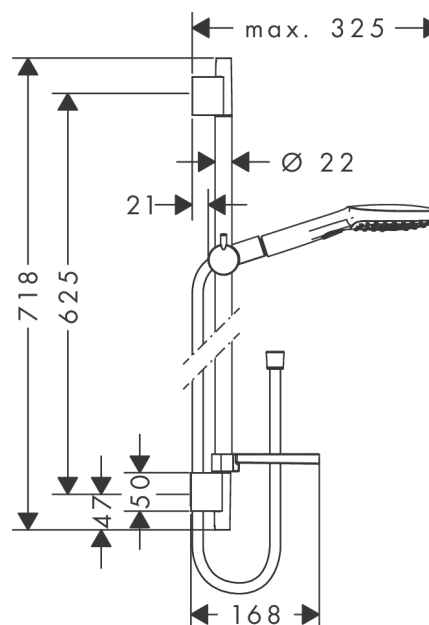

Raindance Select E**Душевой набор 120 3jet EcoSmart 9 л/мин со штангой 65 см и мыльницей**Поверхность: **белый / хром** Артикульный номер: **26622400****Описание****Характеристики**

- состоит из: ручной душ, душевая штанга, шланг для душа, держатель, мыльница
- размер головки душа: 120 мм
- тип струи: Rain, RainAir, Whirl
- удобный выбор струи с помощью кнопки Select
- держатель для ручного душа регулируется в положении 90°, поворачивается влево и вправо, вверх и вниз
- максимальный объем расхода воды при 3 барах: 8,5 л/мин
- настенный монтаж: винтовое крепление
- настенные держатели из пластика
- профильная труба: круглые
- длина трубы: 718 мм
- диаметр душевой штанги: 22 мм
- дистанция сверления 625 мм
- шарнирный соединитель предотвращает спутывание шланга

Технология**Продукт****Чертеж**

Raindance Select E

Душевой набор 120 3jet EcoSmart 9 л/мин со штангой 65 см и мыльницей

Поверхность: белый / хром Артикул: 26622400

График расхода воды

Расход измерен практически с помощью соответствующей арматуры (термостат/смеситель/скрытый клапан).

Расход измерен практически с помощью соответствующей арматуры (термостат/смеситель/скрытый клапан).

Raindance Select E

Душевой набор 120 3jet EcoSmart 9 л/мин со штангой 65 см и мыльницей

Поверхность: **белый / хром** Артикульный номер: **26622400**

Душевой набор 120 3jet EcoSmart 9 л/мин со штангой 65 см и мыльницей

Поверхность: **белый / хром** Артикульный номер: **26622400**

Перечень запасных частей

Год выпуска: >01/18

Позиция	Описание	Артикульный номер	PC	PU
1	cover	97709000	-	1
2	wall support	96275000	-	1
3	tile-matching-disk 7 mm	97450000	-	1
4	mounting set	96179000	-	1
5	support, assy	97651000	-	1
6	soap dish	26519000	-	1
7	clip for Casetta, Ø 22 mm	96189000	-	1
8	handshower	26521400	-	1
9	filter packing	94246000	-	1
10	flow limiter (9 l/min)	95659000	-	1
11	shower hose Isiflex'B 1,60 m	28276000	-	1