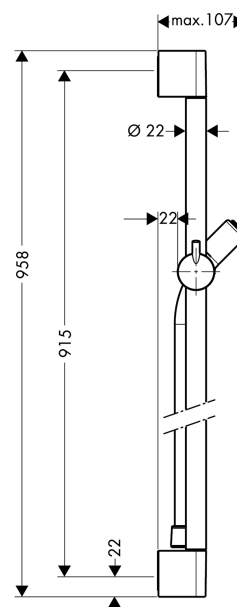

Unica

Душевая штанга С 90 см со шлангом

Поверхности : **хром** Артикульный номер: **27610000**

Описание

Характеристики

- состоит из: душевая штанга, держатель для душа, ползунок
- translucentный держатель душа из пластика
- держатель с функцией фиксации
- держатель с плавной регулировкой
- регулировка угла наклона в соответствии с растром
- хромированные настенные опоры

Продукт

Чертеж

Unica

Душевая штанга С 90 см со шлангом

Поверхности : **хром** Артикульный номер: **27610000**

Пример монтажа