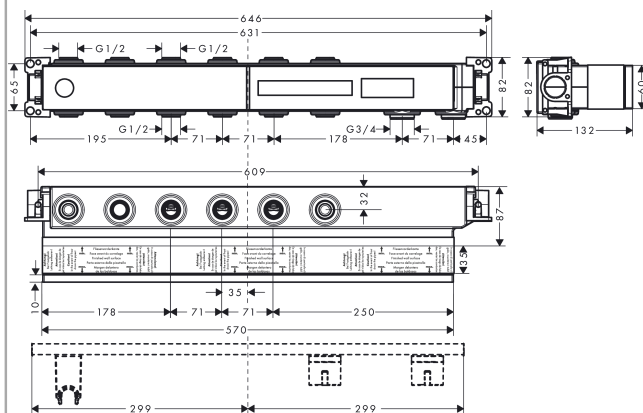

RainSelect

Скрытая часть RainSelect для 4 потребителей

Поверхности : п.а. Артикульный номер: 15312180

Описание

Характеристики

- 4 потребителя
- соединительная резьба
- G 3/4
- глубина монтажа: 87 - 122 мм
- горизонтальная установка
- звукоизолирующий монтаж

Продукт

Чертеж