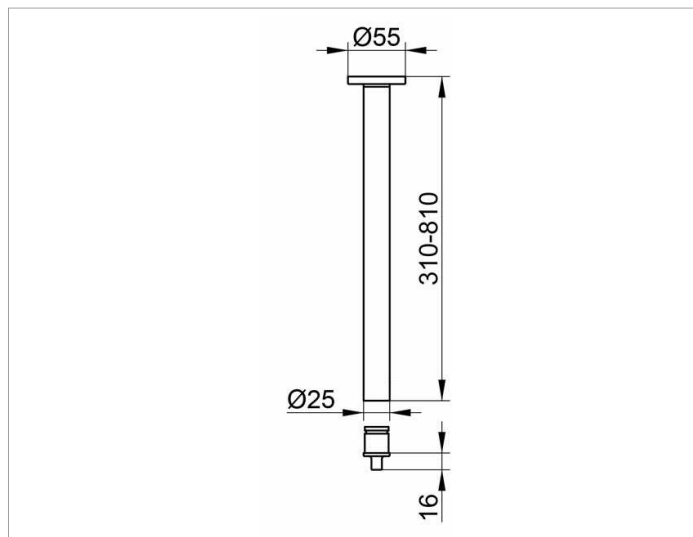

Plan

14941170600 Комплект штанг к потолку

ИЗДЕЛИЕ

ЧЕРТЕЖ

ОПИСАНИЕ ИЗДЕЛИЯ

комплект состоит из:  
1 x настенное крепление  
1 x штанга для душевой занавески  
1 x соединительный элемент

поверхность

алюминий анодированный(E6 EV1)/хром

Габариты

600 mm

спецификации

KEUCO PLAN ceiling support (set) complete, 14941170600  
consisting of:  
1 x wall mounting set  
1 x shower curtain rail 23-10/16", aluminium silver anodized (E6 EV1)/chrome-plated, diameter 1"  
1 x connecting piece