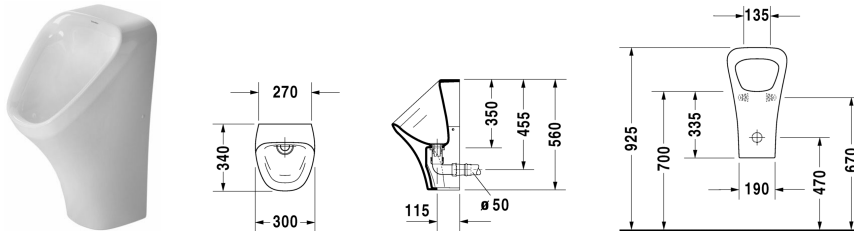

DuraStyle Писсуар безводный DuraStyle Dry # 280830..00
/ 280830..07

| < 300 мм > |

Писсуар безводный DuraStyle Dry	Размеры	Вес	Номер заказа
безводный, сток горизонтальный Ø 50 мм, Воздушный затвор, вкл. крепление			
Цвета			
00 Белый Alpin 20 HygieneGlaze (антибактериальная керамическая глазурь с практически неограниченной эффективностью)			
Вариант			
модель без "мушки"	300 x 340 мм	13,800 кг	280830..00
модель с "мушкой"	300 x 340 мм	13,800 кг	280830..07
Справка			
Не поставляется с покрытием Wondergliss			
Принадлежности			
Специальный очиститель для безводных писсуаров, с распылителем, 6 бутылок по 500 мл		3,600 кг	005062
Сервисный ключ запчасть		0,020 кг	100344
Воздушный затвор запчасть		0,020 кг	100342
Гидрозатвор, вкл. крепежное кольцо запчасть		0,100 кг	100384

Все чертежи содержат необходимые размеры с соблюдением стандартных допусков. Они указаны в мм и не являются обязательными. Точные размеры, в частности для монтажа по индивидуальному заказу, можно получить только по готовому изделию.