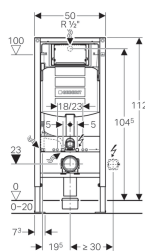

Монтажный элемент Geberit Duofix для подвешенного унитаза, 112 см, со смывным бачком скрытого монтажа Sigma 12 см

Цели применения

- Для гипсокартонных стен
- Для встраивания в пристенки по высоте рамы или по высоте помещения
- Для встраивания в фальшстены по высоте помещения
- Для встраивания в перегородку систем Geberit Duofix по высоте рамы или помещения
- Для подвесных унитазов с размерами подключения согласно EN 33:2011
- Для подвесных унитазов с вылетом до 62 см
- Для одинарного, двойного смыва или смыва «смыв/стоп»
- Для напольных покрытий толщиной 0–20 см

Характеристики

- Самонесущая рама с порошковой окраской
- Рама с отверстиями \varnothing 9 мм для крепления в деревянном каркасе
- Рама подготовлена для крепления крепежных скоб для установки нестандартного санфаянса
- Стойка оцинкованная
- Стойки с возможностью перемещения 0–20 см
- Стойки с защитой от скольжения
- Опорные площадки поворотные
- Глубина опорных площадок подходит для монтажа в U-образные профили UW 50 и UW 75 и в направляющие системы Geberit Duofix
- Соединительное колено может монтироваться на различной глубине без использования инструментов, диапазон смещения – 45 мм
- Крепление соединительного колена шумопоглощающее
- Смывной бачок скрытого монтажа с фронтальной установкой
- Смывной бачок скрытого монтажа с противоконденсатной оболочкой
- При заводской установке возможен немедленный последующий смыв

Технические характеристики

Гидравлическое давление	0.1-10 бар
Максимальная температура воды	25 °C
Объем воды для смыва, заводская установка	6 и 3 л
Большой объем воды для смыва, диапазон настройки	4.5 / 6 / 7.5 л
Малый объем воды для смыва, диапазон настройки	3-4 л
Расчетный расход	0.11 л/с
Минимальное гидравлическое давление для расчетного расхода	0.5 бар