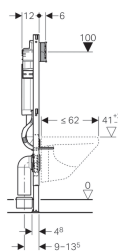

Монтажный элемент Geberit Duofix для подвешенного унитаза, 112 см, со смывным бачком скрытого монтажа Sigma 12 см

Цели применения

- Для гипсокартонных стен
- Для встраивания в пристенки по высоте рамы или по высоте помещения
- Для встраивания в фальшстены по высоте помещения
- Для встраивания в перегородку систем Geberit Duofix по высоте рамы или помещения
- Для подвесных унитазов с размерами подключения согласно EN 33:2011
- Для подвесных унитазов с вылетом до 62 см
- Для одинарного, двойного смыва или смыва «смыв/стоп»
- Для напольных покрытий толщиной 0–20 см

Характеристики

- Самонесущая рама с порошковой окраской
- Рама с отверстиями \varnothing 9 мм для крепления в деревянном каркасе
- Рама подготовлена для крепления крепежных скоб для установки нестандартного санфаянса
- Стойка оцинкованная
- Стойки с возможностью перемещения 0–20 см
- Стойки с защитой от скольжения
- Опорные площадки поворотные
- Глубина опорных площадок подходит для монтажа в U-образные профили UW 50 и UW 75 и в направляющие системы Geberit Duofix
- Соединительное колено может монтироваться на различной глубине без использования инструментов, диапазон смещения – 45 мм
- Крепление соединительного колена шумопоглощающее
- Смывной бачок скрытого монтажа с фронтальной установкой
- Смывной бачок скрытого монтажа с противоконденсатной оболочкой
- При заводской установке возможен немедленный последующий смыв

Объем поставки

- Подвод воды R 1/2", совместимый с MF, со встроенным угловым запорным вентилем и маховичком
- Защитная крышка для окна технического обслуживания
- 2 защитных заглушки
- Комплект для подключения унитаза, \varnothing 90 мм
- Соединительное колено 90° из ПНД, \varnothing 90 мм
- Переходная муфта из ПНД, \varnothing 90/110 мм
- 2 резьбовые шпильки M12
- Крепеж