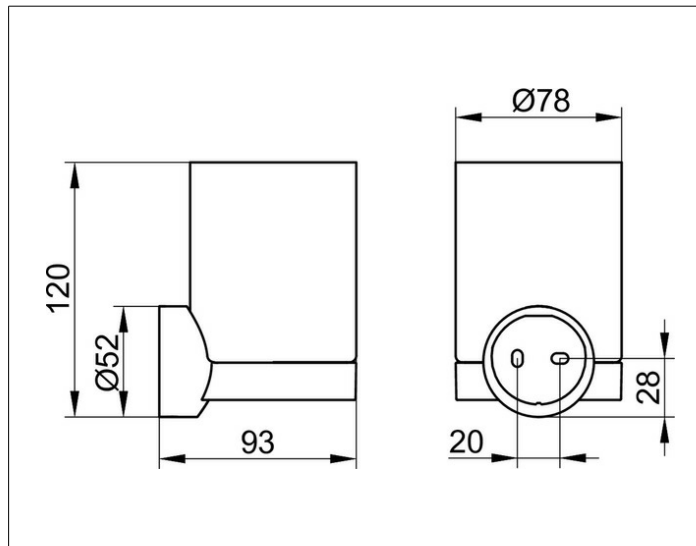

Collection REVA

12850379000 Держатель стакана

ИЗДЕЛИЕ

ЧЕРТЕЖ

ОПИСАНИЕ ИЗДЕЛИЯ

в комплекте с хрустальным стаканом

ПОВЕРХНОСТЬ

черный матовый