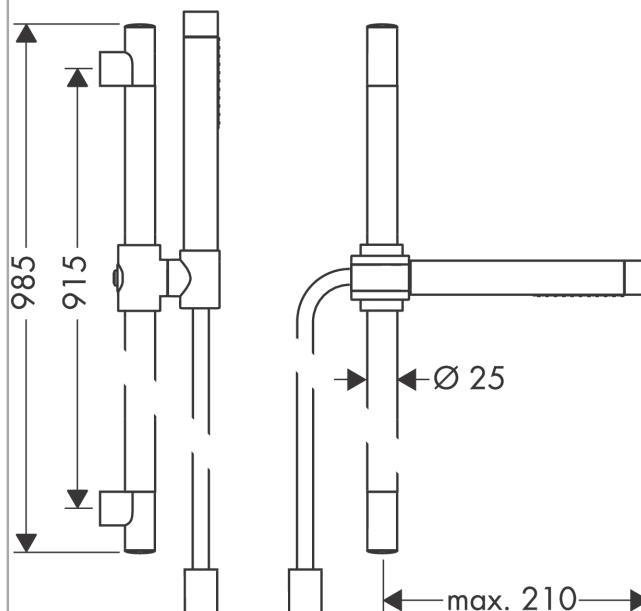

AXOR Starck

Душевой набор, 0,90 м, с ручным душем-"палочкой" 2jet

Поверхности : хром Артикулный номер: 27980000

Описание

Характеристики

- состоит из: ручной душ-«палочка», душевая штанга, шланг для душа, ползунок
- размер душевого диска: 70 мм
- тип струи: Rain, Mono
- переключение типов струи с помощью вращающегося душевого диска
- со стороны душа упорный подшипник, предотвращающий перекручивание душевого шланга
- душевой шланг с цилиндрической гайкой с обеих сторон
- максимальный расход воды при 3 бар: 16 л/мин
- хромированные настенные крепления из пластика

Технология

Продукт

Чертеж

AXOR Starck

Душевой набор, 0,90 м, с ручным душем-"палочкой" 2jet

Поверхности : хром Артикульный номер: 27980000

График расхода воды

Расход измерен практически с помощью соответствующей арматуры (термостат/смеситель/скрытый клапан).

AXOR Starck
Душевой набор, 0,90 м, с ручным душем-"палочкой" 2jet
 Поверхности : **хром** Артикульный номер: **27980000**

Пример монтажа