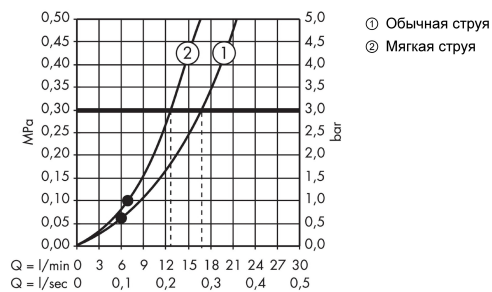

Технология

Продукт

Чертеж

AXOR Starck

Душевой набор, 0,90 м, с ручным душем-"палочкой" 2jet

Поверхности : хром Артикульный номер: 27980000

График расхода воды

Расход измерен практически с помощью соответствующей арматуры (термостат/смеситель/скрытый клапан).