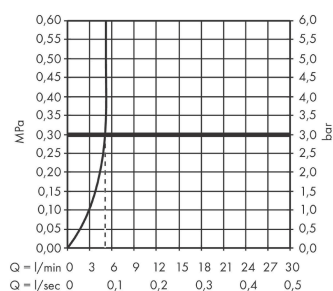

График расхода воды