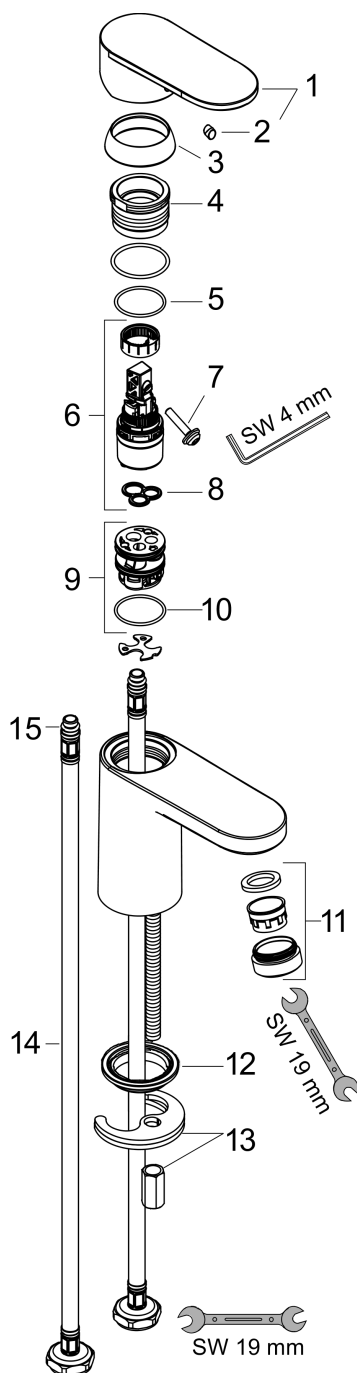

Vernis Blend

Смеситель для раковины, однорычажный, 100 без сливного гарнитура

Поверхности : **хром**   Артикульный номер: **71580000**

Покомпонентное изображение

Год выпуска: >01/21

Vernis Blend

Смеситель для раковины, однорычажный, 100 без сливного гарнитура

Поверхности : **хром** Артикульный номер: **71580000**

Перечень запасных частей

Год выпуска: >01/21

Позиция	Описание	Артикульный номер	PC	PU
1	handle	93678000	-	1
2	screw cover	96338000	-	1
3	flange	93680000	-	1
4	nut	93681000	-	1
5	O-ring 24x1,5	98434000	-	1
6	cartridge, assy	97685000	-	1
7	locking screw for handle	95140000	-	1
8	seal	98865000	-	1
9	adapter for cartridge	98866000	-	1
10	O-ring 23x2	98398000	-	1
11	aerator swivelling M24x1 (5 l/min)	93834000	-	1
12	seal Ø 42	98722000	-	1
13	fixing set	96016000	-	1
14	connection hose 600 mm M8x0,75 G3/8	96556000	-	1
15	O-ring 7x1,5	98422000	-	1