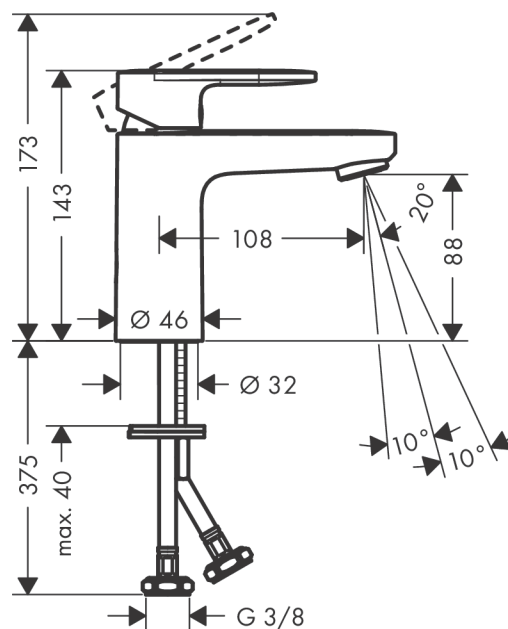

Vernis Blend

Смеситель для раковины, однорычажный, 100 без сливного гарнитура

Поверхности : **хром** Артикульный номер: **71580000**

Описание

Характеристики

- ComfortZone 100
- выступ 108 мм
- тип струи: обычная струя
- регулируемый формирователь струи
- максимальный расход воды при 3 бар: 5 л/мин
- керамический узел смешивания
- регулируемое ограничение температуры
- подходит для проточных водонагревателей
- вид соединения: соединительные шланги G 3/8

Технология

Продукт

Чертеж

График расхода воды