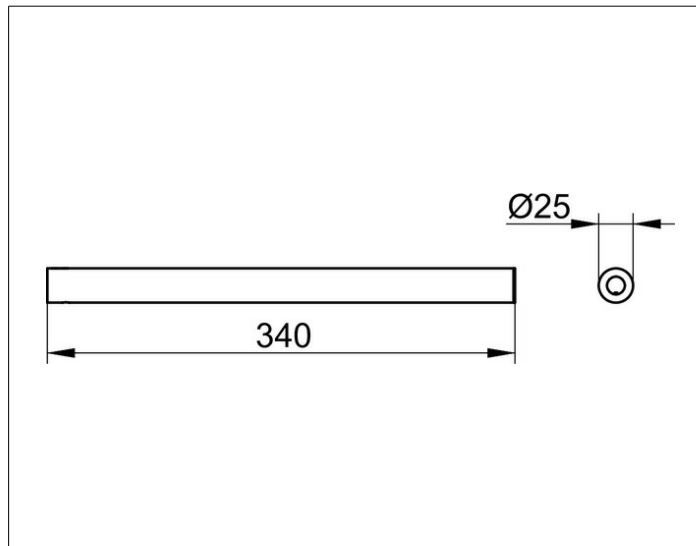

Collection Reva

12822010000 Полотенцедержатель

ИЗДЕЛИЕ

ЧЕРТЕЖ

ОПИСАНИЕ ИЗДЕЛИЯ

одинарный, неповоротный

ПОВЕРХНОСТЬ

хром

ГАБАРИТЫ

340 mm