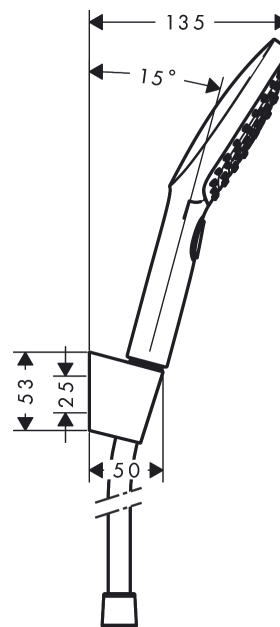

Raindance Select E

Душевой набор 120 3jet с держателем и шлангом 160 см

Поверхности : хром Артикульный номер: 26720000

Описание

Характеристики

- состоит из: ручной душ, держатель для душа, шланг для душа
- размер душевого диска: 120 мм
- тип струи: RainAir, Rain, Whirl
- удобное переключение типов струи с помощью кнопки Select
- максимальный расход воды при 3 бар: 15 л/мин
- со стороны душа упорный подшипник, предотвращающий перекручивание душевого шланга
- хромированные настенные крепления из пластика

Технология

Продукт

Чертеж

График расхода воды

Расход измерен практически с помощью соответствующей арматуры (термостат/смеситель/скрытый клапан).