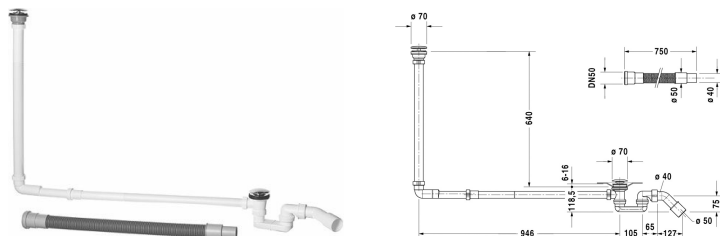

Accessories Специальный комплект слива-перелива # 790236

Специальный комплект слива-перелива	Размеры	Вес	Номер заказа
хром, для Blue Moon 1400 x 1400 мм, диаметр выпуска 52 мм, с нажимным клапаном			
Цвета			
Вариант			
Справка	При заказе гарнитуры слива-перелива # 790236 00 0 00 1000 для ванны выберите деревянную вкладку # 790851 00 0 00 0000 или акриловую вкладку # 790852 00 0 00 0000		

Все чертежи содержат необходимые размеры с соблюдением стандартных допусков. Они указаны в мм и не являются обязательными. Точные размеры, в частности для монтажа по индивидуальному заказу, можно получить только по готовому изделию.