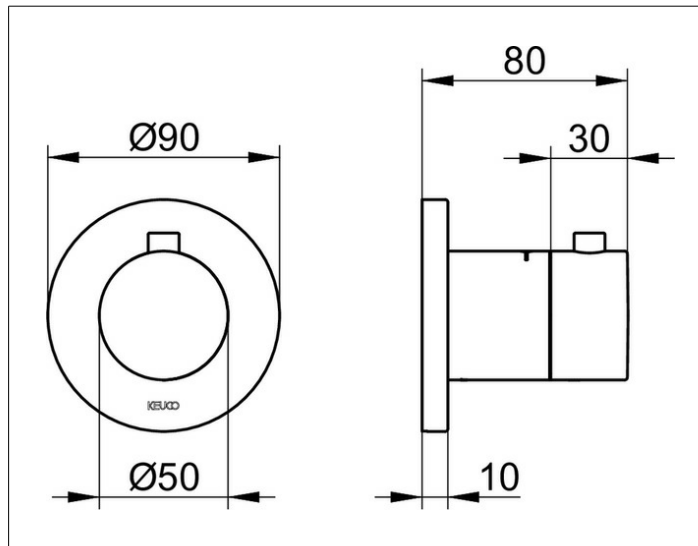

ИХМО

59553370001 Смеситель с термостатом для встройки DN 15

ИЗДЕЛИЕ

ЧЕРТЕЖ

ОПИСАНИЕ ИЗДЕЛИЯ

Наружный комплект состоит из:
рукоятки, гильзы и розетки (круглой)
подходит к внутренней функциональной
части арт. 59553 000070

ПОВЕРХНОСТЬ

черный матовый