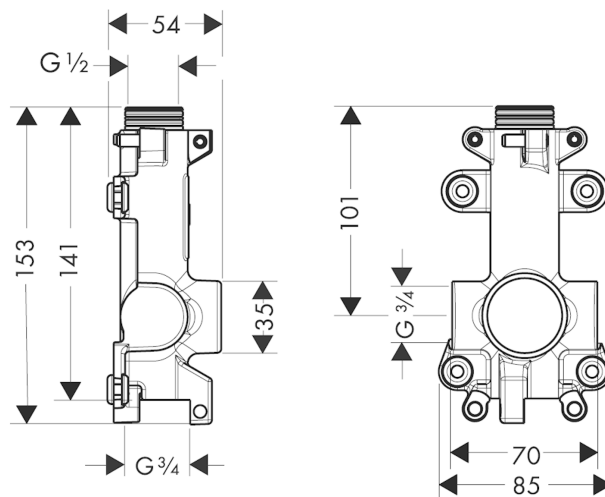

AXOR ShowerSolutions

Скрытая часть полки 120/120

Поверхности : п.а. Артикульный номер: 40877180

Описание

Характеристики

- при прямом соединении служит для подачи воды или установки точно по размеру в сочетании с наружной частью #40872000

Продукт

Чертеж

AXOR ShowerSolutions

Скрытая часть полки 120/120

Поверхности : п.а. Артикульный номер: 40877180

Пример монтажа