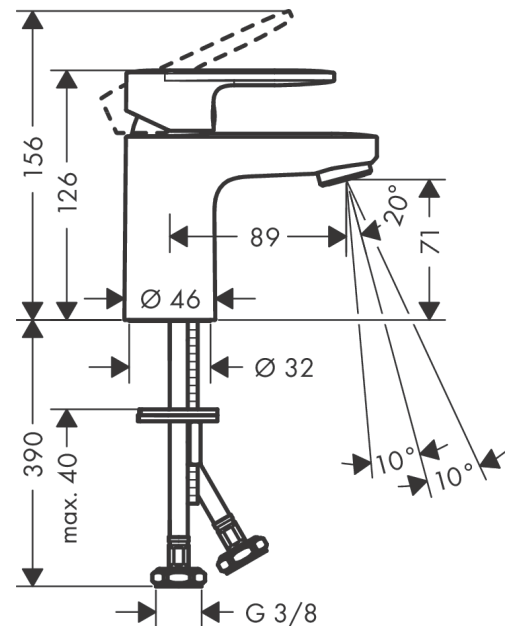

Vernis Blend

Смеситель для раковины, однорычажный, 70 без сливного гарнитура

Поверхности : матовый черный Артикулный номер: 71558670

Описание

Характеристики

- ComfortZone 70
- выступ 89 мм
- тип струи: обычная струя
- регулируемый формирователь струи
- максимальный расход воды при 3 бар: 5 л/мин
- керамический узел смешивания
- регулируемое ограничение температуры
- подходит для проточных водонагревателей
- вид соединения: соединительные шланги G 3/8

Технология

Продукт

Чертеж

График расхода воды