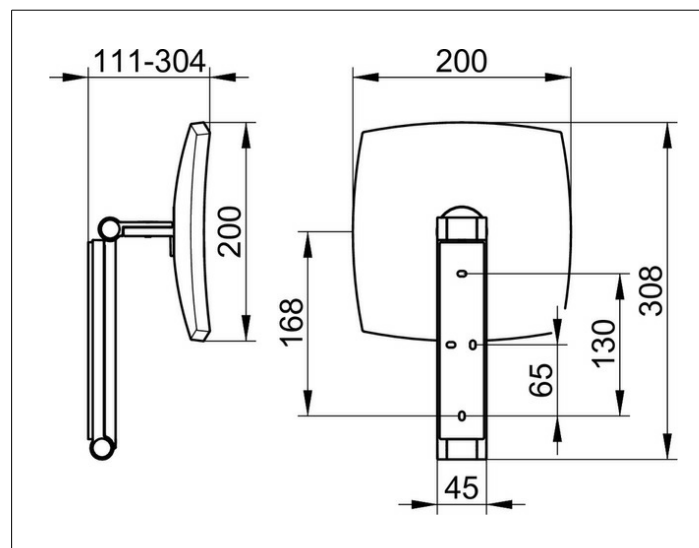

**Kosmetikspiegel**

17613130000 Косметическое зеркало

**ИЗДЕЛИЕ****ОПИСАНИЕ ИЗДЕЛИЯ**

без подсветки,  
настенная модель на кронштейне с шарниром,  
регулируется в трех плоскостях  
одностороннее зеркало, вогнутое,  
фактор увеличения x 5

**ПОВЕРХНОСТЬ**

Хром черный шлифованный

**ЧЕРТЕЖ****СПЕЦИФИКАЦИИ**

KEUCO iLook\_move cosmetic mirror, 17613130000  
high quality cosmetic mirror, square,  
brushed black chrome, non illuminated,  
on pivoted rail, surface wall-mounted with 4 fixing points  
for an optimal load distribution,  
adjustable in three dimensions,  
one-sided mirror, concave,  
magnification factor x 5,  
Height wall mounting 7-1/8", Width ca. 1-3/4",  
max. Height ca. 19-11/16", External dimensions 7-7/8" x 7-7/8",  
max. depth ca. 12",