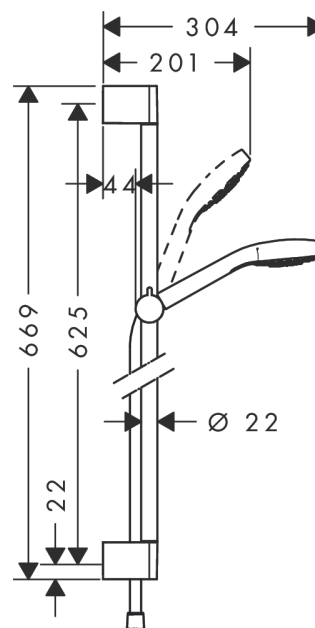

#### Характеристики

- состоит из: ручной душ, душевая штанга, шланг для душа, ползунок
- размер душевого диска: 110 мм
- тип струи: Rain
- удобное переключение типов струи с помощью кнопки Select
- со стороны душа упорный подшипник, предотвращающий перекручивание душевого шланга
- угол наклона может изменяться до 45°
- максимальный расход воды при 3 бар: 9 л/мин
- хромированные настенные крепления из пластика

### График расхода воды

Расход измерен практически с помощью соответствующей арматуры (термостат/смеситель/скрытый клапан).