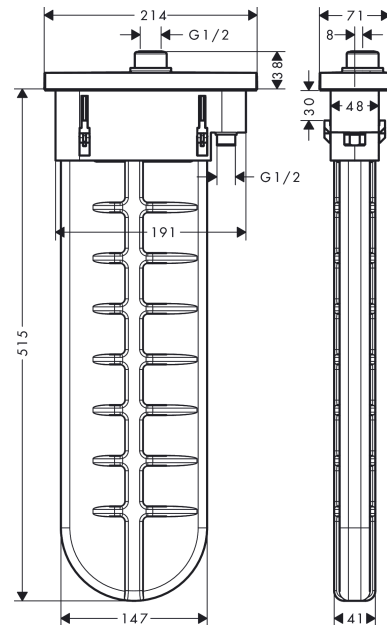

sBox

Внешняя часть с прямоугольной розеткой

Поверхности : матовый черный Артикулный номер: 28010670

Описание

Характеристики

- состоит из: корпус для шланга, шланг для душа, розетка
- монтажа на край ванны или на плитку
- 1 потребитель
- расход воды при 3 барах: 9,5 л/мин
- ширина бортика ванны мин. 100 мм
- крепежи: 0 - 30 мм
- максимальная длина ручного душа в вытянутом состоянии 1,45 м
- Можно снять для проведения сервисных работ
- со встроенной защитной комбинацией EN 1717

Продукт

Чертеж

График расхода воды

sBox

Внешняя часть с прямоугольной розеткой

Поверхности : **матовый черный** Артикульный номер: **28010670**

Покомпонентное изображение

Год выпуска: >09/20

sBox**Внешняя часть с прямоугольной розеткой**Поверхности : **матовый черный** Артикульный номер: **28010670****Перечень запасных частей**

Год выпуска: >09/20

Позиция	Описание	Артикульный номер	PC	PU
1	seal	98058000	-	1
2	insert for shower holder	96942000	-	1
3	shower hose	93506000	-	1
4	nut	97584670	-	1
5	escutcheon	93504670	-	1
6	O-Ring 32x2	98193000	-	1
7	O-ring 9x2	98119000	-	1
8	O-ring 7x1,5	98422000	-	1
9	non return valve DW 10	96456000	-	1
10	installation frame	93908000	-	1
a	concealed item	13560180	-	1