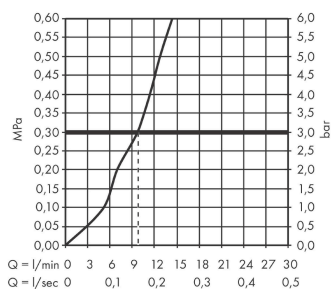

sBox

Внешняя часть с прямоугольной розеткой

Поверхности : матовый черный Артикулный номер: 28010670

Описание

Характеристики

- состоит из: корпус для шланга, шланг для душа, розетка
- монтажа на край ванны или на плитку
- 1 потребитель
- расход воды при 3 барах: 9,5 л/мин
- ширина бортика ванны мин. 100 мм
- крепежи: 0 - 30 мм
- максимальная длина ручного душа в вытянутом состоянии 1,45 м
- Можно снять для проведения сервисных работ
- со встроенной защитной комбинацией EN 1717

Продукт

Чертеж

График расхода воды

sBox

Внешняя часть с прямоугольной розеткой

Поверхности : **матовый черный** Артикульный номер: **28010670**

Покомпонентное изображение

Год выпуска: >09/20

sBox**Внешняя часть с прямоугольной розеткой**Поверхности : **матовый черный** Артикульный номер: **28010670****Перечень запасных частей**

Год выпуска: >09/20

Позиция	Описание	Артикульный номер	PC	PU
1	seal	98058000	-	1
2	insert for shower holder	96942000	-	1
3	shower hose	93506000	-	1
4	nut	97584670	-	1
5	escutcheon	93504670	-	1
6	O-Ring 32x2	98193000	-	1
7	O-ring 9x2	98119000	-	1
8	O-ring 7x1,5	98422000	-	1
9	non return valve DW 10	96456000	-	1
10	installation frame	93908000	-	1
a	concealed item	13560180	-	1