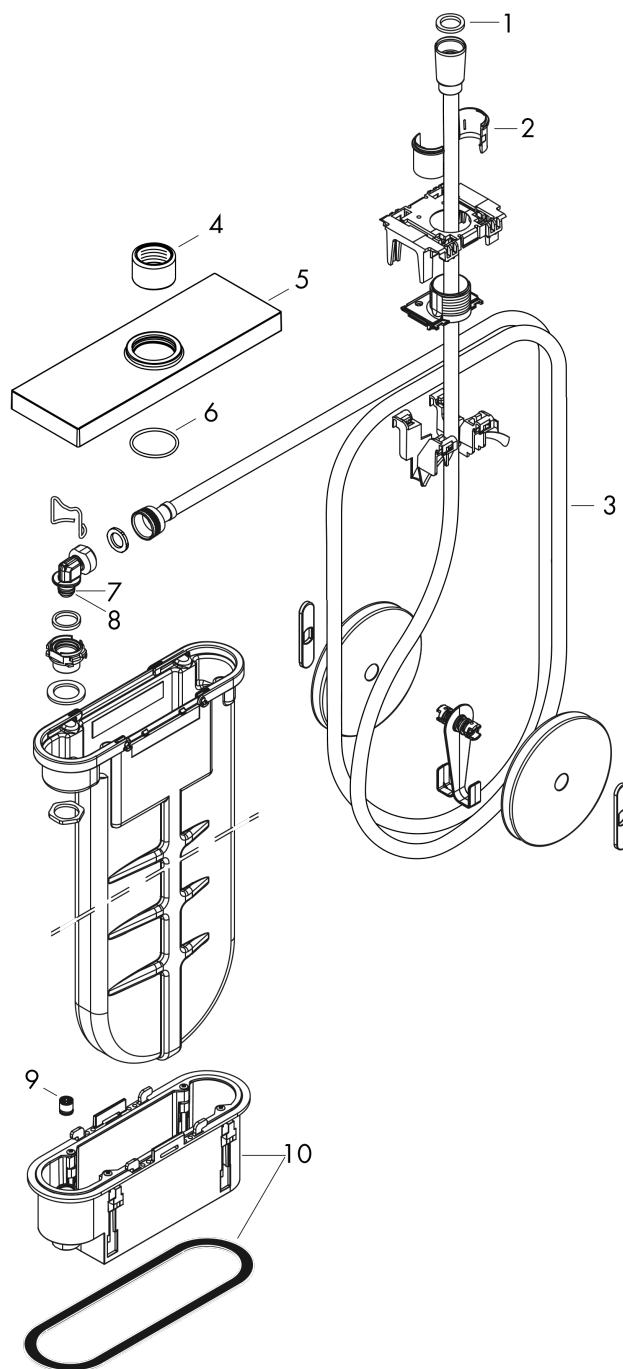

sBox

Внешняя часть с прямоугольной розеткой

Поверхности : матовый черный Артикулный номер: 28010670

Описание

Характеристики

- состоит из: корпус для шланга, шланг для душа, розетка
- монтажа на край ванны или на плитку
- 1 потребитель
- расход воды при 3 барах: 9,5 л/мин
- ширина бортика ванны мин. 100 мм
- крепежи: 0 - 30 мм
- максимальная длина ручного душа в вытянутом состоянии 1,45 м
- Можно снять для проведения сервисных работ
- со встроенной защитной комбинацией EN 1717

Продукт

Чертеж

График расхода воды

sBox

Внешняя часть с прямоугольной розеткой

Поверхности : **матовый черный** Артикульный номер: **28010670**

Покомпонентное изображение

Год выпуска: >09/20

sBox**Внешняя часть с прямоугольной розеткой**Поверхности : **матовый черный** Артикульный номер: **28010670****Перечень запасных частей**

Год выпуска: >09/20

Позиция	Описание	Артикульный номер	PC	PU
1	seal	98058000	-	1
2	insert for shower holder	96942000	-	1
3	shower hose	93506000	-	1
4	nut	97584670	-	1
5	escutcheon	93504670	-	1
6	O-Ring 32x2	98193000	-	1
7	O-ring 9x2	98119000	-	1
8	O-ring 7x1,5	98422000	-	1
9	non return valve DW 10	96456000	-	1
10	installation frame	93908000	-	1
a	concealed item	13560180	-	1