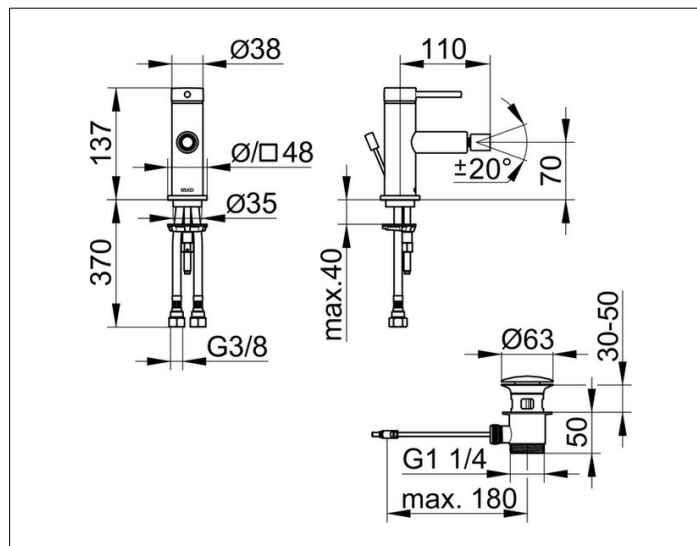

IXMO

59509012000 Однорычажный смеситель для биде

ИЗДЕЛИЕ

ЧЕРТЕЖ

ОПИСАНИЕ ИЗДЕЛИЯ

с гарнитурой для слива и донным клапаном 1 1/4 дюйма, с розеткой (круглой и квадратной), монтаж на одно отверстие с системой быстрого монтажа, керамический картридж, на шарнире, аэратор Cache T J M 18,5x1, гибкая подводка 435 мм, G 3/8 дюйма, поток воды ограничен 7,6 л/мин.

ПОВЕРХНОСТЬ

хром

ГАБАРИТЫ

IXMO Soft, Rosette rund/eckig